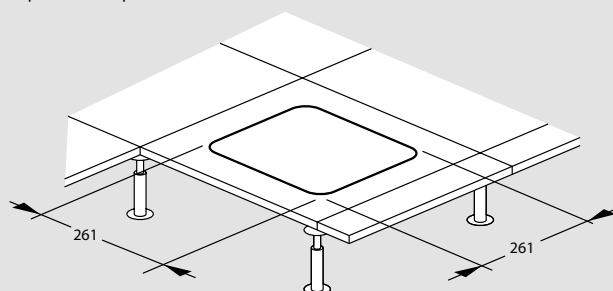

Szerelési segédlet

Álpadlóba építés