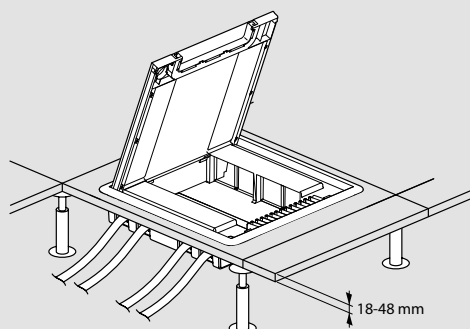

Szerelési segédlet

Álpadlóba építés