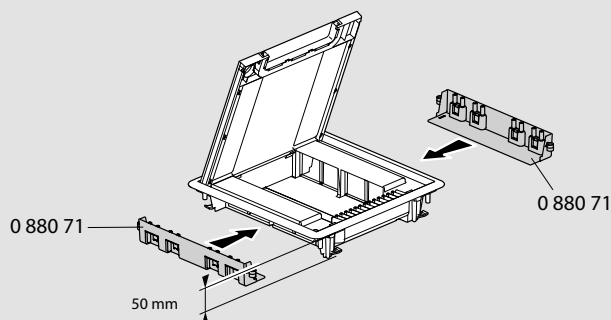

0 880 70 Program Mosaic szerelvényekkel

Csom.	Kat. szám	Csökkentett magasságú padlódoboz, 50 mm
1	0 880 70	16 modul 50-70 mm-es álpadlóba vagy betonpadlóba Használható súllyesztődobozzal (kat.szám: 0 880 73) betonpadlóba vagy szigetelődobozzal (kat.szám: 0 880 71) álpadlóba Fedéllel szállítva, padlószőnyeghez, szürke, RAL 7031 Szerelvények függőleges pozícionálizálása A kábelek tökéletes elkülönítése egymástól A fedél kézzel könnyen nyitható Program Mosaic szerelvényekkel szerelvényezhető Igény esetén felszerelhető rozsdamentes acél fedéllel is (kat.szám: 0 880 72)
1	0 880 72	Rozsdamentes acél fedél 50mm-es, csökkentett magasságú padlódoboz (0 880 72)
1	0 880 73	Súllyesztődoboz alacsony magasságú betonba és elektromos szigetelődoboz álpadlóba 50mm-es csökkentett magasságú padlódoboz (kat. szám 0 880 70) betonba vagy álpadlóba építéséhez. Áramellátás hajlékony vezetékekkel Ø16, 20 és 25 mm vagy 28mm magasságú kábelcsatornával.
1	0 880 71	Súllyesztődoboz alacsony magasságú betonba Elektromos szigetelődoboz álpadlóba

Szerelési segédlet

Álpadlóba építés

Szerelési útmutató, betonpadlóba