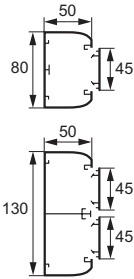

# DLP fekete kábelcsatorna 80×50 és 130×50 mm

csatornák és kábelvezetési kiegészítők

Kat. számok 80×50 kábelcsatornához

Kat. számok 130×50 kábelcsatornához

Kiválasztási táblázat: 746. oldal

Csom.	Kat. szám	Fekete kábelcsatorna
20	80×50 0 757 50	1 és 2 modulós Program Mosaic szerelvényekkel kompatibilis Hossz: 2 m <b>80×50 mm kábelcsatorna</b> 1 rekeszes tartalmaz: - csatornatest - 45 mm széles fedél
12	130×50 0 757 52	<b>130×50 kábelcsatorna</b> 2 rekeszes tartalmaz: - csatornatest 2 rekeszrel - fedéltartós válaszfal - 45 mm széles fedél 2 rekesz számára

Csom.	Kat. szám	Kanyarelemek
10   5	80×50 0 757 60	Állítható belső könyök: 80–100° Állítható külső könyök: 85–120° Kanyarelem: 90°
10   5	130×50 0 757 62	
10   5	80×50 0 757 65	
10   5	130×50 0 757 67	
10   5	80×50 0 757 70	
10   5	130×50 0 757 72	

Csom.	Kat. szám	Végzáró
1015	80×50 0 757 55	Végzáró
	130×50 0 757 57	

Csom.	Kat. szám	T elem
5	Fekete 0 757 75	Lehetővé teszi az elágazást 80×50 mm-es csatornából 80 vagy 130 mm-es csatornába

Csom.	Kat. szám	Fedél
20	Fekete 0 757 79	45 mm széles Hossz: 2 m

Csom.	Kat. szám	Válaszfal
26	Fehér 0 756 09	Fedéltartó nélküli válaszfal Hossz: 2 m

Csom.	Kat. szám	Takaróelem kábelcsatornához
10	Fekete 0 757 80	Csatornára szerelhető

Csom.	Kat. szám	Takaróelem fedélhez
10	Fekete 0 757 85	45 mm széles