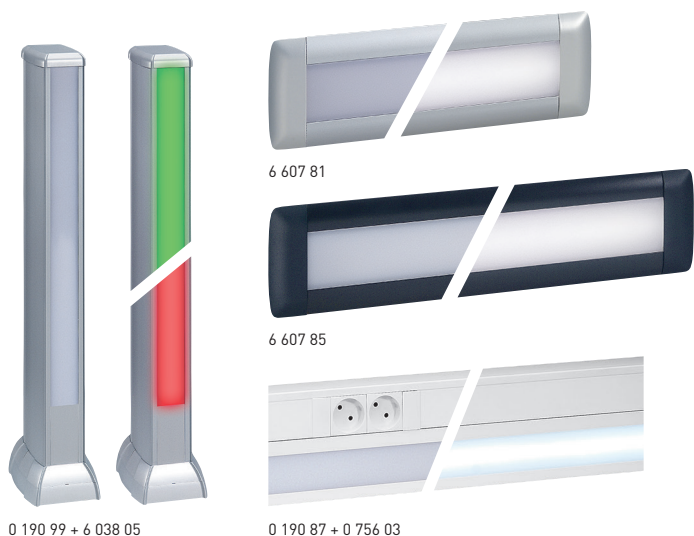

45 mm-es LED-es fedelek

DLP kábelcsatornához és oszlopokhoz

ENERGIAOSZLOPOK ÉS MINI-OSZLOPOK

0 190 99 + 6 038 05

0 190 87 + 0 756 03

Csom.	Kat. szám	45 mm-es LED-es fedelek DLP csatornához és energiaszlopokhoz
		Kizárólag 45 mm fedéllel szerelt, nem hajlékony fedelű csatornához (756. oldal) és energiaszlopokhoz (771. oldal) Alkalmazható tápegységek: kat. szám 0 190 90/91/92
1	0 190 86	Fehér LED fedelek Hossz: 0,5 m
1	0 190 87	Hossz: 1 m
1	0 190 88	Hossz: 2 m
1	0 190 99	Piros/zöld LED fedelek Hossz: 0,5 m
10	6 380 00	Takaróelem fedélhez Szélesség: 45 mm
1	0 190 90	Tápegységek LED-es fedelekhez 10 W – maximum 2 m hosszú LED-es fedélhez
1	0 190 91	35 W – maximum 6 m hosszú LED-es fedélhez
1	0 190 92	60 W – maximum 10 m hosszú LED-es fedélhez
1	0 190 93	Rögzítési kiegészítők tápegységekhez LED-es fedelek tápegységeinek rögzítéséhez Kábelcsatornához rögzítéshez 40×12,5 és 80×12,5 mm-es csatornához szükséges kiegészítővel együtt szállítva 10 W tápegységhez kat. szám: 0 190 90
1	0 190 94	35 és 60 W tápegységhez kat. szám: 0 190 91/92
5	0 190 96	Süllyesztett szereléshez 10 W tápegységhez kat. szám: 0 190 90 35 és 60 W tápegységhez kat. szám: 0 190 91/92
1	0 190 97	Összekötőelemek Hossz: 0,3 m
1	0 190 98	Hossz: 3 m
		Üres süllyesztett irodai modulok Beszerelhető válaszfalba vagy közvetlenül irodai bútorba. Alumínium kivitel Program Mosaic szerelvényekkel szerelhető
20	0 535 60	8 modul széles ○ Fehér
20	0 535 61	● Alumínium
20	0 535 62	● Fekete
10	0 535 63	12 modul széles ○ Fehér
10	0 535 64	● Alumínium
10	0 535 65	● Fekete

Bepattintható energiaszlopok és mini-oszlopok, esztétikus kialakítás and multifunkcionális választék

Modern design, a szerelvények pedig könnyen bepattinthatóak, mellyel időt spórolhat meg!

> Energiaszlopok és mini-oszlopok különböző méretekben elérhetők, 0,3 m-től egészen 3,9 m-ig, 1/2/4 rekeszes kivitelben. (770. oldal)