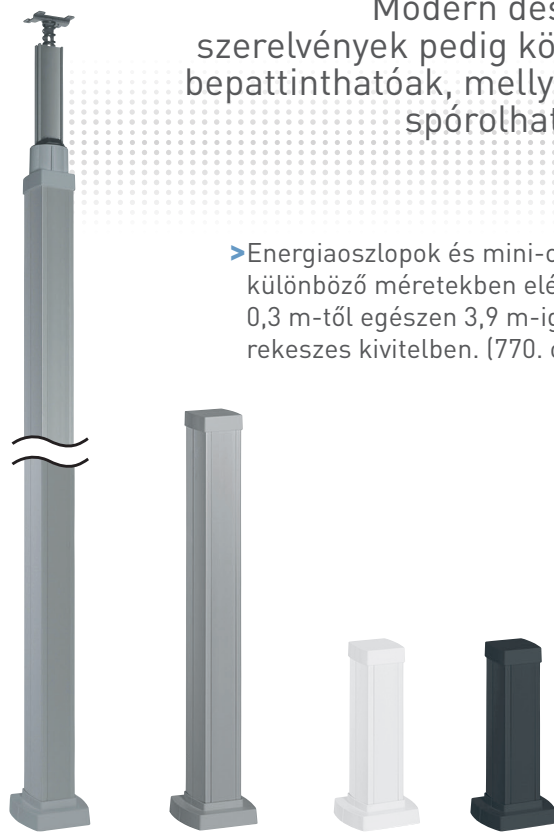

45 mm-es LED-es fedelek

DLP kábelcsatornához és oszlopokhoz

ENERGIAOSZLOPOK ÉS MINI-OSZLOPOK

0 190 99 + 6 038 05

0 190 87 + 0 756 03

Csom.	Kat. szám	45 mm-es LED-es fedelek DLP csatornához és energiaszlopokhoz
		Kizárólag 45 mm fedéllel szerelt, nem hajlékony fedelű csatornához (756. oldal) és energiaszlopokhoz (771. oldal) Alkalmazható tápegységek: kat. szám 0 190 90/91/92
1	0 190 86	Fehér LED fedelek Hossz: 0,5 m
1	0 190 87	Hossz: 1 m
1	0 190 88	Hossz: 2 m
1	0 190 99	Piros/zöld LED fedelek Hossz: 0,5 m
10	6 380 00	Takaróelem fedélhez Szélesség: 45 mm
1	0 190 90	Tápegységek LED-es fedelekhez 10 W – maximum 2 m hosszú LED-es fedélhez
1	0 190 91	35 W – maximum 6 m hosszú LED-es fedélhez
1	0 190 92	60 W – maximum 10 m hosszú LED-es fedélhez
1	0 190 93	Rögzítési kiegészítők tápegységekhez LED-es fedelek tápegységeinek rögzítéséhez Kábelcsatornához rögzítéshez 40×12,5 és 80×12,5 mm-es csatornához szükséges kiegészítővel együtt szállítva 10 W tápegységhez kat. szám: 0 190 90
1	0 190 94	35 és 60 W tápegységhez kat. szám: 0 190 91/92
5	0 190 96	Süllyesztett szereléshez 10 W tápegységhez kat. szám: 0 190 90 35 és 60 W tápegységhez kat. szám: 0 190 91/92
1	0 190 97	Összekötőelemek Hossz: 0,3 m
1	0 190 98	Hossz: 3 m
		Üres süllyesztett irodai modulok Beszerelhető válaszfalba vagy közvetlenül irodai bútorba. Alumínium kivitel Program Mosaic szerelvényekkel szerelhető
20	0 535 60	8 modul széles ○ Fehér
20	0 535 61	● Alumínium
20	0 535 62	● Fekete
10	0 535 63	12 modul széles ○ Fehér
10	0 535 64	● Alumínium
10	0 535 65	● Fekete

Bepattintható energiaszlopok és mini-oszlopok, esztétikus kialakítás and multifunkcionális választék

Modern design, a szerelvények pedig könnyen bepattinthatóak, mellyel időt spórolhat meg!

> Energiaszlopok és mini-oszlopok különböző méretekben elérhetők, 0,3 m-től egészen 3,9 m-ig, 1/2/4 rekeszes kivitelben. (770. oldal)