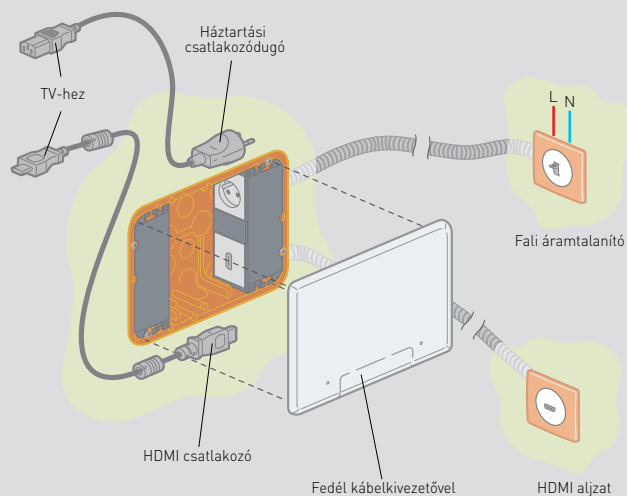

Céliane™ Multimédia box

Csom.	Kat.szám	Céliane szett az egységek és a kijelző közötti kapcsolatra
1	0 682 00	A falra szerelhető képernyős és a multimédia egységek (DVD lejátszó, stb.) közötti kapcsolatra, rejtett vezetékkel HDMI, RCA, stb. típusú vezetékek a Ø32 mm csövön (szett nem tartalmazza)
1	0 685 00	A szett tartalmaz: - 2 db univerzális doboz (mélység: 50 mm) 2 db Ø32 mm bemenet - 2 db Batibox rögzítőkeret - 2 db Céliane burkolat kábelkimenettel ○ Fehér burkolat ● Titán burkolat

Csom.	Kat.szám	Batibox multimédia doboz
1	0 801 93	Süllyesztődoboz a falra szerelhető LCD vagy plazma képernyők csatlakozásához 2 rögzítőkerettel és 5 Program Mosaic helytel ELV funkciók (pl.: 2P+F, TV aljzat, HDMI, RCA aljzat, stb.) Aljzat nélkül szállítva A képernyők felszerelése előtt felszerelendő! Extra-vékony burkolat, kábelkivezetésre alkalmas panellel és oldalvédelemmel Üreges és szilárd falakba Mélység: 50 mm Max. kapacitás: 1 x 5 modul Méretek: 142 x 142 mm
1	0 801 95	Max. kapacitás: 2 x 5 modul Méretek: 213 x 142 mm

Céliane™ Batibox multimédia box beszerelése

Felszerelési elv a Batibox multimédia dobozhoz

Audió/vidéo aljzatok elhelyezése

Hálózati elhelyezés

Házimozi-rendszer a nappaliban