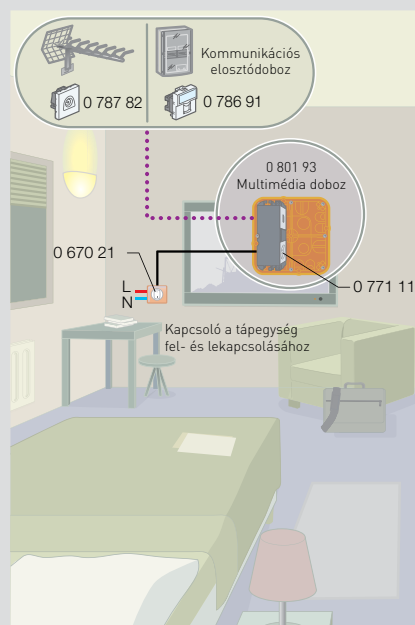

Céliane™ Multimédia box

Csom.	Kat.szám	Céliane szett az egységek és a kijelző közötti kapcsolatra
1	0 682 00	A falra szerelhető képernyős és a multimédia egységek (DVD lejátszó, stb.) közötti kapcsolatra, rejtett vezetékkel HDMI, RCA, stb. típusú vezetékek a Ø32 mm csövön (szett nem tartalmazza)
1	0 685 00	A szett tartalmaz: - 2 db univerzális doboz (mélység: 50 mm) 2 db Ø32 mm bemenet - 2 db Batibox rögzítőkeret - 2 db Céliane burkolat kábelkimenettel ○ Fehér burkolat ● Titán burkolat

Csom.	Kat.szám	Batibox multimédia doboz
1	0 801 93	Süllyesztődoboz a falra szerelhető LCD vagy plazma képernyők csatlakozásához 2 rögzítőkerettel és 5 Program Mosaic helytel ELV funkciók (pl.: 2P+F, TV aljzat, HDMI, RCA aljzat, stb.) Aljzat nélkül szállítva A képernyők felszerelése előtt felszerelendő! Extra-vékony burkolat, kábelkivezetésre alkalmas panellel és oldalvédelemmel Üreges és szilárd falakba Mélység: 50 mm Max. kapacitás: 1 x 5 modul Méretek: 142 x 142 mm
1	0 801 95	Max. kapacitás: 2 x 5 modul Méretek: 213 x 142 mm

Céliane™ Batibox multimédia box beszerelése

Felszerelési elv a Batibox multimédia dobozhoz

Audió/vidéo aljzatok elhelyezése

Hálózati elhelyezés

Házimozi-rendszer a nappaliban