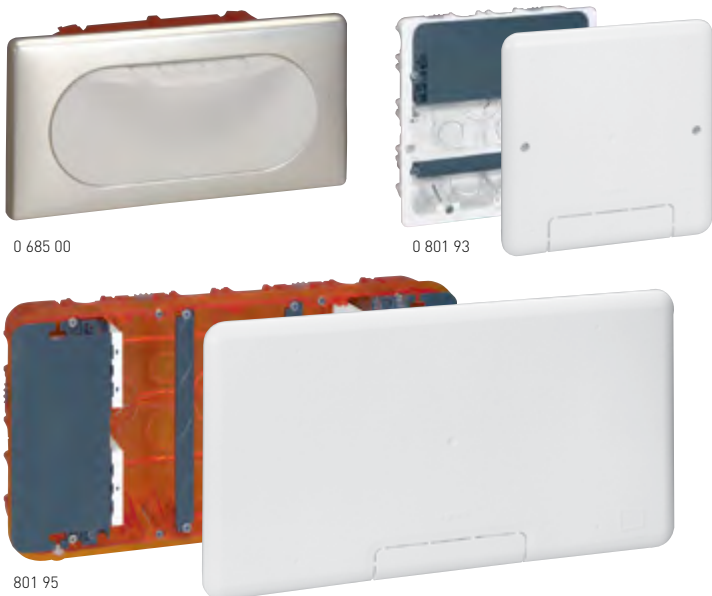

Céliane™ Multimédia box

Csom.	Kat.szám	Céliane szett az egységek és a kijelző közötti kapcsolatra
1	0 682 00	A falra szerelhető képernyős és a multimédia egységek (DVD lejátszó, stb.) közötti kapcsolatra, rejtett vezetékkel HDMI, RCA, stb. típusú vezetékek a Ø32 mm csövön (szett nem tartalmazza)
1	0 685 00	A szett tartalmaz: - 2 db univerzális doboz (mélység: 50 mm) 2 db Ø32 mm bemenet - 2 db Batibox rögzítőkeret - 2 db Céliane burkolat kábelkimenettel ○ Fehér burkolat ● Titán burkolat

Csom.	Kat.szám	Batibox multimédia doboz
1	0 801 93	Süllyesztődoboz a falra szerelhető LCD vagy plazma képernyők csatlakozásához 2 rögzítőkerettel és 5 Program Mosaic helytel ELV funkciók (pl.: 2P+F, TV aljzat, HDMI, RCA aljzat, stb.) Aljzat nélkül szállítva A képernyők felszerelése előtt felszerelendő! Extra-vékony burkolat, kábelkivezetésre alkalmas panellel és oldalvédelemmel Üreges és szilárd falakba Mélység: 50 mm Max. kapacitás: 1 x 5 modul Méretek: 142 x 142 mm
1	0 801 95	Max. kapacitás: 2 x 5 modul Méretek: 213 x 142 mm

Céliane™ Batibox multimédia box beszerelése

Felszerelési elv a Batibox multimédia dobozhoz

Audió/vidéo aljzatok elhelyezése

Hálózati elhelyezés

Házimozi-rendszer a nappaliban