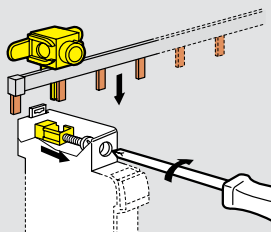

Fésűs sínek

villamos jellemzők

Műszaki jellemzők

	Típus	Csatlakoztatott készülékek száma	Hossz (17,5 mm-es modulszám)	Vezető keresztmetszet (mm ²)	Független áram	
					1 középponti megtáplálás	2 megtáplálási pont
1P vagy 1P+N	1 sor	13	13	162	80	100
	1 m	57	57			
2P	1 sor	6	12	102	63	90
	1 m	28	56			
2P elmenő 4P betáp	1 sor	6	12	102	63	90
	1 m	28	56			
3P	1 sor	4	12	102	63	90
	1 m	19	57			
4P	1 sor	3	12	102	63	90
	1 m	14	56			

Fogas fésűs sínek használata

Univerzális egypólusú fogas fésűs sín

- Fekete a fázishoz
- Kék a nullához

Betáplálási pont

Húzókegyeles bekötőkapocssal ellátott készülékeknel megtáplálás a fogas fésűs sín mögött

Csavaros bekötőkapocssal ellátott készülékeknel megtáplálás a fogas fésűs sín előtt

Négy-pólusú fogas fésűs sín