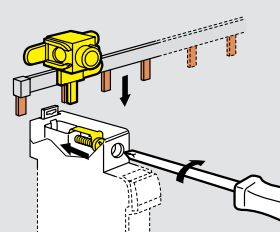

Fésűs sínek

villamos jellemzők

Műszaki jellemzők

	Típus	Csatlakoztatott készülékek száma	Hossz (17,5 mm-es modulszám)	Vezető keresztmetszet (mm ²)	Független áram	
					1 középponti megtáplálás	2 megtáplálási pont
1P vagy 1P+N	1 sor	13	13	162	80	100
	1 m	57	57			
2P	1 sor	6	12	102	63	90
	1 m	28	56			
2P elmenő 4P betáp	1 sor	6	12	102	63	90
	1 m	28	56			
3P	1 sor	4	12	102	63	90
	1 m	19	57			
4P	1 sor	3	12	102	63	90
	1 m	14	56			

Fogas fésűs sínek használata

Univerzális egypólusú fogas fésűs sín

- Fekete a fázishoz
- Kék a nullához

Betáplálási pont

Húzókegyeles bekötőkapocssal ellátott készülékeknel megtáplálás a fogas fésűs sín mögött

Csavaros bekötőkapocssal ellátott készülékeknel megtáplálás a fogas fésűs sín előtt

Négy-pólusú fogas fésűs sín