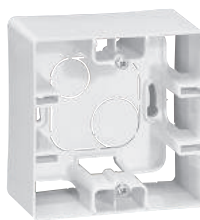

Ötös keretek

- Fehér
- Bézs
- Füstszerű
- Piros

6 647 98