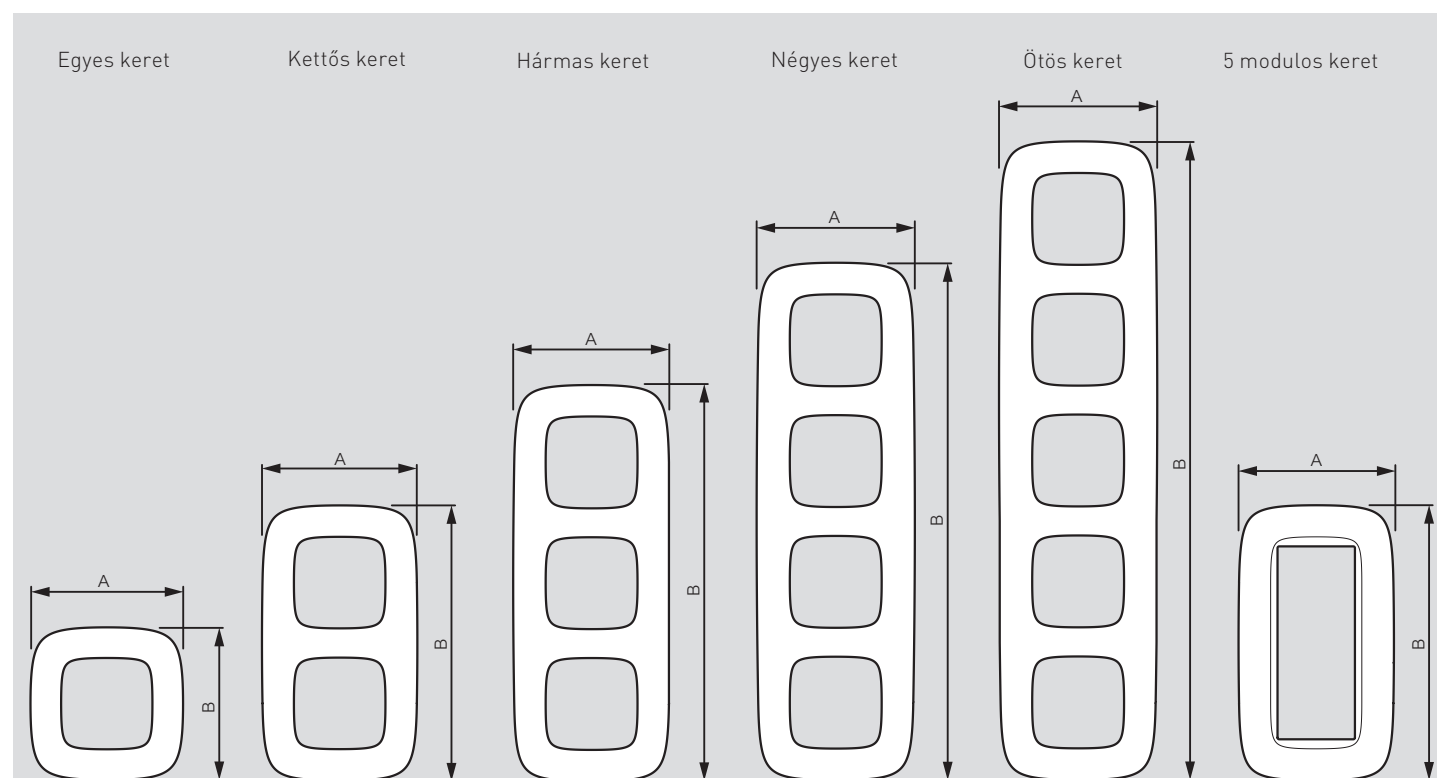

Valena™ Allure

keretek - méretek (mm)

	EGYES	KETTŐS	HÁRMÁS	NÉGYES	ÖTÖS	5 MODULÓS
Keretméretek	A=90 mm B=90 mm	A=91 mm B=162 mm	A=92 mm B=233 mm	A=93 mm B=304 mm	A=94 mm B=375 mm	A=91 mm B=162 mm
Fehér	7 543 01	7 543 02	7 543 03	7 543 04	7 543 05	7 543 06
Elefántcsont	7 543 11	7 543 12	7 543 13	7 543 14	7 543 15	7 543 16
Króm dekor	7 543 41	7 543 42	7 543 43	7 543 44	7 543 45	
Arany dekor	7 543 51	7 543 52	7 543 53	7 543 54	7 543 55	
Írisz	7 543 61	7 543 62	7 543 63	7 543 64	7 543 65	
Fehér ZEN	7 543 71	7 543 72	7 543 73	7 543 74	7 543 75	
Elefántcsont ZEN	7 543 81	7 543 82	7 543 83	7 543 84	7 543 85	
Alumínium	7 543 91	7 543 92	7 543 93	7 543 94	7 543 95	7 543 96
Matt fekete	7 544 01	7 544 02	7 544 03	7 544 04	7 544 05	7 544 06
Gyöngyház	7 544 11	7 544 12	7 544 13	7 544 14	7 544 15	7 544 16
Keretméretek	A=90 mm B=90 mm	A=91 mm B=162 mm	A=92 mm B=233 mm	A=93 mm B=304 mm	A=94 mm B=375 mm	
Jégfehér	7 544 21	7 544 22	7 544 23	7 544 24	7 544 25	
Fekete barokk	7 544 31	7 544 32	7 544 33	7 544 34	7 544 35	
Vörös barokk	7 544 41	7 544 42	7 544 43	7 544 44	7 544 45	
Cserzett bőr	7 544 51	7 544 52	7 544 53	7 544 54	7 544 55	
Dió	7 544 61	7 544 62	7 544 63	7 544 64	7 544 65	
Fekete karbon	7 544 71	7 544 72	7 544 73	7 544 74	7 544 75	
Keretméretek	A=90 mm B=90 mm	A=91 mm B=162 mm	A=92 mm B=233 mm	A=93 mm B=304 mm	A=94 mm B=375 mm	
Rézszálas	7 544 91	7 544 92	7 544 93	7 544 94	7 544 95	
Márvány	7 555 21	7 555 22	7 555 23			
Feketeüveg	7 555 31	7 555 32	7 555 33	7 555 34	7 555 35	
Fehérüveg	7 555 41	7 555 42	7 555 43	7 555 44	7 555 45	
Keretméretek	A=90 mm B=90 mm	A=91 mm B=162 mm	A=92 mm B=233 mm	A=93 mm B=304 mm	A=94 mm B=375 mm	
Világos nikkal	7 555 01	7 555 02	7 555 03	7 555 04	7 555 05	
Sötét nikkal	7 555 11	7 555 12	7 555 13	7 555 14	7 555 15	