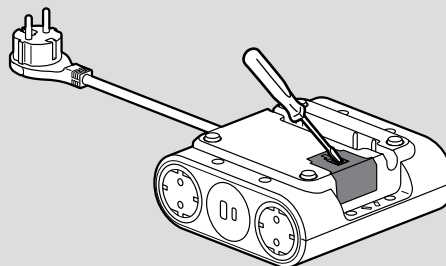

Incara™ Link'On

tárgyalótermekbe

6 548 88

6 549 86

Hordozható, ready-to-use asztali elosztósor tárgyalótermekbe
Elektronikus eszközök csatlakoztatása a felhasználás helyén anélkül,
hogy a bútorokba kellene fúrni

Max. 3680 W - 230 V~

2P+F csatlakozóját: 16 A 250 V~ 50/60 Hz,

biztonsági zsaluval ellátott

USB töltőaljzat: 110-240 V~ 50/60 Hz

Csom.	Kat. szám	Incara™ Link'On elosztóállomás - önálló
1	6 548 86	2,5 méter kábellel és 2P+F csatlakozódugóval - 6 x 2P+F csatlakozóját ● Fekete
1	6 548 87	Incara™ Link'On elosztóállomás - bővíthető 2,5 méter kábellel és 2P+F csatlakozódugóval Igény esetén bővíthető további elosztóállomásokkal (kat. szám 6 548 89). Önállóan is használható. ● Fekete - 4 x 2P+F csatlakozóját - 2 x USB A+C 15 W töltőaljzat - 1 x 2 m HDMI kábel - Integrált Wieland GST18i3 csatlakozóját, melyhez további elosztóállomások csatlakoztathatók (Kat. szám 6 548 89)
1	6 548 88	● Fekete - 4 x 2P+F csatlakozóját - 2 x USB A+C 15 W töltőaljzat - Integrált Wieland GST18i3 csatlakozóját, melyhez további elosztóállomások csatlakoztathatók (Kat. szám 6 548 89)
1	6 548 89	Incara™ Link'On elosztóállomás - kiegészítő 1,5 méter kábellel és Wieland GST18i3 csatlakozóval Önállóan nem használható. ● Fekete Elosztóállomás, mely a kat. szám: 6 548 87/88 termékekhez csatlakoztatható. - 4 x 2P+F csatlakozóját - 2 x USB A+C 15 W töltőaljzat
1	6 549 86	Wieland kiegészítő Wieland GST18i3 csatlakozóval ellátott kábel, 2P+F csatlakozódugóval Hosszúság 2 méter
1	6 549 87	Hosszúság 3 méter
1	6 547 99	Védőburkolat Wieland GST18i3 csatlakozók számára rögzíthető védőburkolat

Incara™ Link'On

műszaki paraméterek

Sorolható Incara™ Link'On elosztóállomások

Kat. számok: 6 548 87/88/89

1

2

Önálló Incara™ Link'On elosztóállomás

6 x 2P+F csatlakozójattal (kat. szám: 6 548 86)