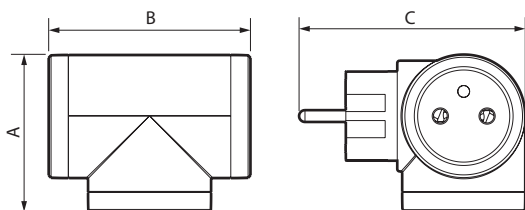

0 494 35

6 945 20

1. HASZNÁLAT

2P+F falı elosztódugó 3 oldalsó kimenettel.

2. VÁLASZTÉK

Leírás	Fehér Sötét szürke	Alumínium Sötét szürke
Kompakt 2P+F elosztódugó biztonsági zsaluval - 3 oldalsó kimenettel Francia/Belga szabvány	0 494 35	0 494 38
Kompakt 2P+F elosztódugó biztonsági zsaluval - 3 oldalsó kimenettel Schuko szabvány	6 945 20	6 945 23

3. MÉRETEK (mm)

Kat. szám	A	B	C
0 494 35/38	64	82	92
6 945 20/23	63	88	88

4. TECHNIKAI JELLEMZŐK
■ 4.1 Mechanikai jellemzők

Külső behatás elleni védelem: IK 04

Szilárd testek és folyadékok elleni védelem: IP 20