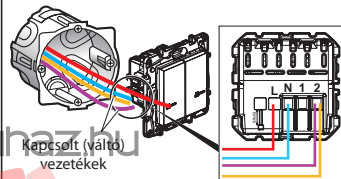

Egyéb lehetőség: meglévő váltókapcsolók lecserélésére

Egyik oldalon a régi váltókapcsoló két kapcsoló vezetékét együtt kösse be az új intelligens csillárkapcsoló 1-es vagy 2-es csatlakozójába.