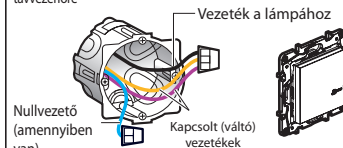

Másik oldalon a régi váltókapcsoló cseréje új vezetékmentes távvezérlőre