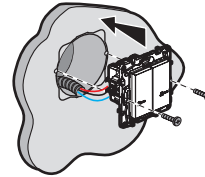

Szerelje le a meglévő kapcsolót

3