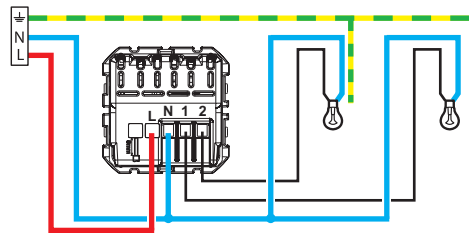

2 Szerelje be az intelligens csillárkapcsolót

— N (null) = kék
— L (fázis) = ált. fekete, barna
(TILOS: kék és zöld/sárga)
— = (földelés) = zöld/sárga