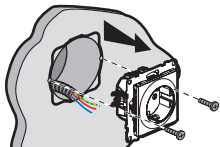

Tipp: a régi beépített kapcsoló cseréje esetén (melyet a vezeték nélküli vezérlőre cserélnek).

Használjon vezeték összekötőt az érintkezőszálak összekötésére.

Az áramkör védelméhez 16 A-es kismegszakító ajánlott.

2 Szerelje be az intelligens csatlakozóaljzatot

1

Szerelje le a régi aljzatot

3

2

Kösse be az intelligens csatlakozóaljzatot

(ajánlott) 2,5 mm²-es tömör vezeték

16 A – 230 V~
max. 3680 W
cos 0,8