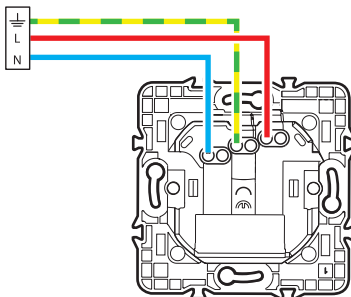

2

Kösse be az intelligens csatlakozóaljzatot

(ajánlott) 2,5 mm²-es tömör vezeték

16 A – 230 V~
max. 3680 W
cos 0,8

Frekvenciasáv: 2,4–2,4835 GHz
Teljesítményszint: <100 mW