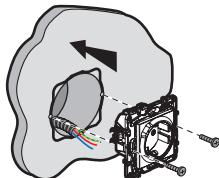

Tipp: a régi beépített kapcsoló cseréje esetén (melyet a vezeték nélküli vezérlőre cserélnek).

Használjon vezeték összekötőt az érintkezőszálak összekötésére.

Az áramkör védelméhez 16 A-es kismegszakító ajánlott.

1 Kötelező biztonsági óvintézkedések

1

OFF

A megszakító lekapcsolásával biztosítsa az áramkörtön a feszültségmentes állapotot.

2

Beszelés előtt ellenőrizze, hogy a rendszeren a feszültségmentesítés megtörtént-e?

2 Szerelje be az intelligens csatlakozóaljzatot

1

Szerelje le a régi aljzatot

3

2

Kösse be az intelligens csatlakozóaljzatot

(ajánlott) 2,5 mm²-es tömör vezeték

16 A – 230 V~
max. 3680 W
cos 0,8