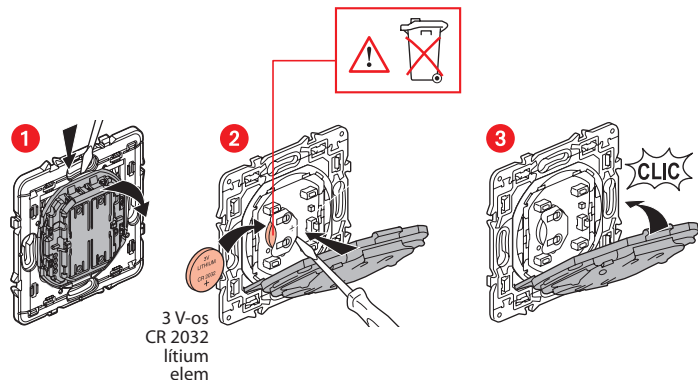

Elemcsere

EGYSZERŰSÍTETT EU MEGFELELŐSÉGI NYILATKOZAT

Alulírott

Legrand

kijelentem, hogy a jelen útmutatóban említett rádióberendezések megfelelnek a 2014/53/EU irányelvnek.

A teljes EU-megfelelőségi nyilatkozat a következő weboldalon érhető el:

www.legrand.com/ecatalogue

legrandaruhaz.hu

LE13857AA