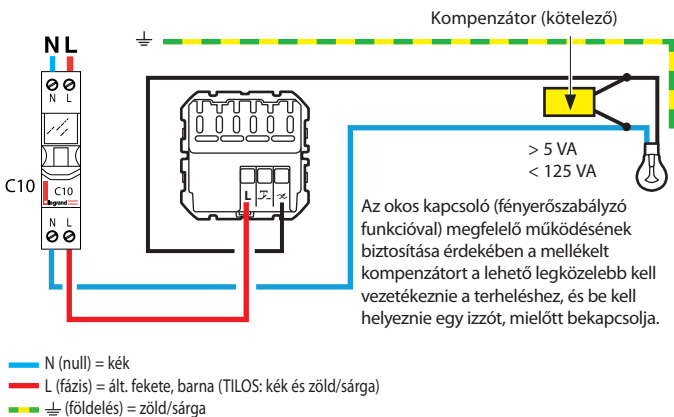

1

Kötelező biztonsági óvintézkedések

1

OFF

A megszakító lekapcsolásával biztosítsa az áramkörön a feszültségmentes állapotot.

2

Mielőtt folytatná a telepítést, győződjön meg arról, hogy az áramellátás ki van kapcsolva.

2 Az okos kapcsoló (fényerőszabályzó funkcióval) beszerelése

Távolítsa el a régi kapcsolót

2 Kösse be az okos kapcsolót

Az okos kapcsoló (fényerőszabályzó funkcióval) szabványos izzókkal vagy szabályozható izzókkal működik, beleértve az 5 W feletti LED-eket. A szabályozható LED-ek használata kötelező, ha a fényerőszabályzó mód aktív.