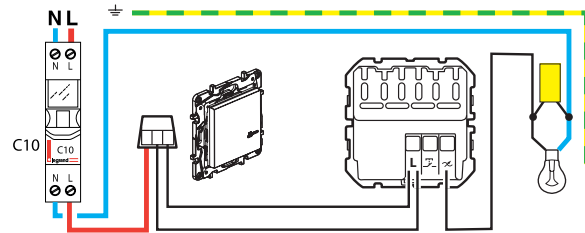

Meglévő váltókapcsoló cseréje okos kapcsolóval + vezeték nélküli kapcsolóval
A korábbi kapcsolót a vezeték nélküli kapcsolóra cserélték

Vezeték nélküli kapcsoló + vezetékes okos kapcsoló