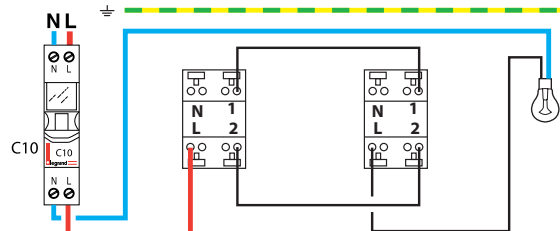

Meglévő vezetékezés