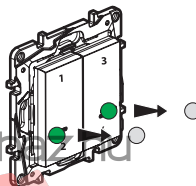

Tartsa lenyomva a **vezeték nélküli főkapcsolót** középen, amíg a zöld jelzőfénye fel nem villan, ezután engedje fel a gombot. **A vezetékes eszközökön** lévő jelzőfények zöldre váltanak.

② Vezeték nélküli 4 funkciós szenárió kapcsoló beüzemelése

Távolítsa el az elem-védőfóliát a kapcsolóból.

Röviden nyomja meg az egyik gombot a kapcsoló aktiválásához. A jelzőfény zölden villogni kezd, majd kialszik.

Mindkét jelzőfény zölden felvillan, majd kialszik. Készen áll a kapcsolója.