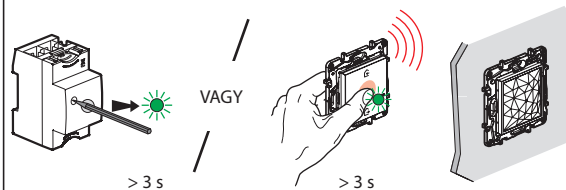

Csomag tartalma

Vezeték nélküli 4 funkciós szenárió kapcsoló

Frekvencia sáv: 2.4 - 2,4835 GHz
Teljesítmény: < 100 mW

Áthelyezhető kétoldalú ragasztó

legrandaruba.hu

LE13855A

① Vezeték nélküli 4 funkciós szenárió kapcsoló beüzemelésének előkészítése

Tartsa lenyomva a **vezeték nélküli főkapcsolót** középen, amíg a zöld jelzőfénye fel nem villan, ezután engedje fel a gombot. **A vezetékes eszközökön** lévő jelzőfények zöldre váltanak.

② Vezeték nélküli 4 funkciós szenárió kapcsoló beüzemelése

Távolítsa el az elem-védőfóliát a kapcsolóból.

Röviden nyomja meg az egyik gombot a kapcsoló aktiválásához. A jelzőfény zölden villogni kezd, majd kialszik.

Mindkét jelzőfény zölden felvillan, majd kialszik. Készen áll a kapcsolója.