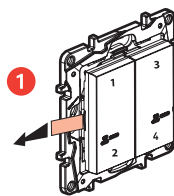

Távolítsa el az elem-védőfóliát a kapcsolóból.

Röviden nyomja meg az egyik gombot a kapcsoló aktiválásához. A jelzőfény zölden villogni kezd, majd kialszik.

Mindkét jelzőfény zölden felvillan, majd kialszik. Készen áll a kapcsolója.