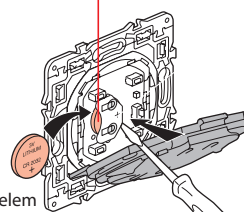

EGYSZERŰSÍTETT EU MEGFELELŐSÉGI NYILATKOZAT

Alulírott

Legrand

kijelentem, hogy a jelen útmutatóban említett rádióberendezések megfelelnek a 2014/53/EU irányelvnek.

A teljes EU-megfelelőségi nyilatkozat a következő weboldalon érhető el:

www.legrand.com/ecatalogue