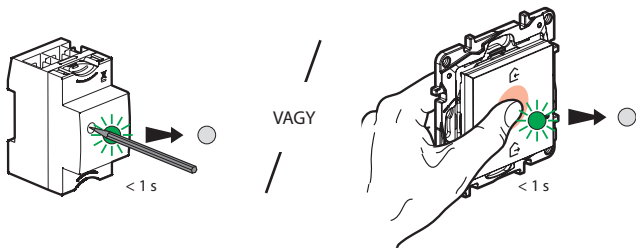

Tartsa lenyomva a **vezeték nélküli főkapcsolót** középen, amíg a zöld jelzőfénye fel nem villan, ezután engedje fel a gombot. **A vezetékes eszközökön** lévő jelzőfények zöldre váltanak.

② Vezeték nélküli 4 funkciós szenárió kapcsoló beüzemelése

Távolítsa el az elem-védőfóliát a kapcsolóból.

Röviden nyomja meg az egyik gombot a kapcsoló aktiválásához. A jelzőfény zölden villogni kezd, majd kialszik.

Mindkét jelzőfény zölden felvillan, majd kialszik. Készen áll a kapcsolója.

3 Beüzemelés befejezése

A telepítés befejezéséhez **röviden** nyomja meg **vezeték nélküli kapcsolót közepén**, vagy a vezérlőmodul gombját.

A jelzőfények a vezetékes termékeken kialszanak.

Szcenáriók testraszabása