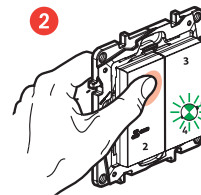

Csomag tartalma

Vezeték nélküli 4 funkciós szenárió kapcsoló

Frekvencia sáv: 2.4 - 2,4835 GHz
Teljesítmény: < 100 mW

Áthelyezhető kétoldalú ragasztó

legrandaruba.hu

LE13855A

① Vezeték nélküli 4 funkciós szenárió kapcsoló beüzemelésének előkészítése

Tartsa lenyomva a **vezeték nélküli főkapcsolót** középen, amíg a zöld jelzőfénye fel nem villan, ezután engedje fel a gombot. **A vezetékes eszközökön** lévő jelzőfények zöldre váltanak.

② Vezeték nélküli 4 funkciós szenárió kapcsoló beüzemelése

Távolítsa el az elem-védőfóliát a kapcsolóból.

Röviden nyomja meg az egyik gombot a kapcsoló aktiválásához. A jelzőfény zölden villogni kezd, majd kialszik.

Mindkét jelzőfény zölden felvillan, majd kialszik. Készen áll a kapcsolója.