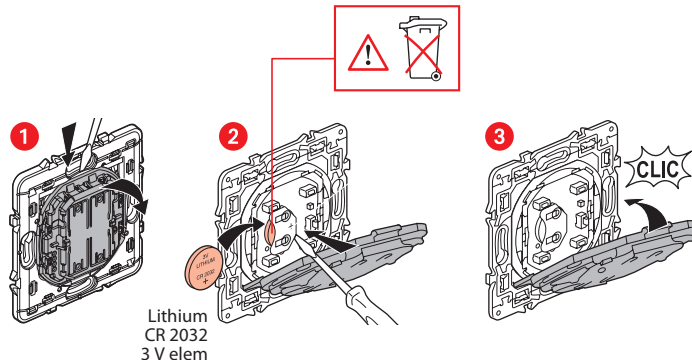

Elem cseréje

EGYSZERŰSÍTETT EU-MEGFELELŐSÉGI NYILATKOZAT

Alulírott

Legrand

kijelenti, hogy az ebben az utasításban említett rádióelektronikus berendezés megfelel a 2014/53 / EU irányelvnek.

Az EU-megfelelőségi nyilatkozat teljes szövege elérhető:

www.legrand.com/ecatalogue

LET38574AA