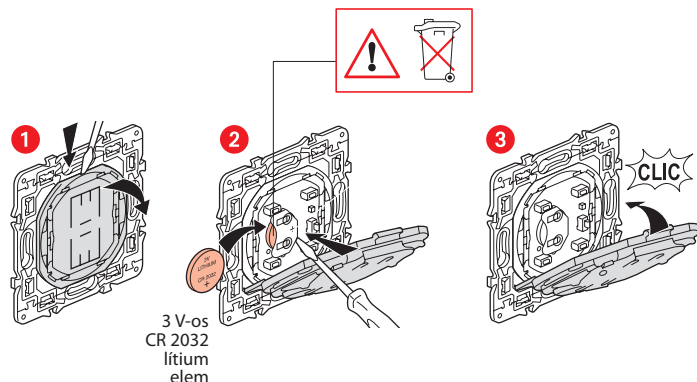

Elemcsere

EGYSZERŰSÍTETT EU MEGFELELŐSÉGI NYILATKOZAT

Alulírott

Legrand

kijelentem, hogy a jelen útmutatóban említett rádióberendezések megfelelnek a 2014/53/EU irányelvnek.

A teljes EU-megfelelőségi nyilatkozat a következő weboldalon érhető el:

www.legrand.com/ecatalogue