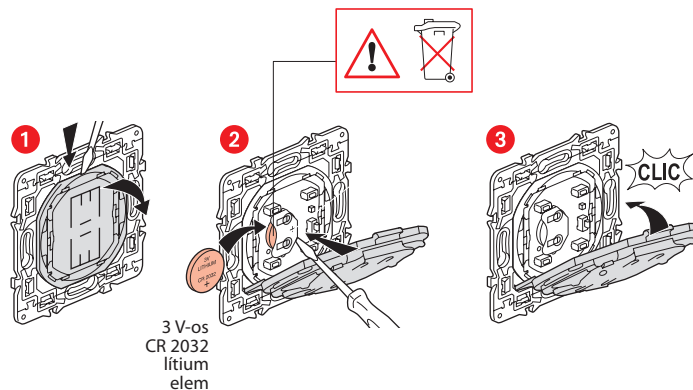

Elemcsere

EGYSZERŰSÍTETT EU MEGFELELŐSÉGI NYILATKOZAT

Alulírott

Legrand

kijelentem, hogy a jelen útmutatóban említett rádióberendezések megfelelnek a 2014/53/EU irányelvnek.

A teljes EU-megfelelőségi nyilatkozat a következő weboldalon érhető el:

www.legrand.com/ecatalogue