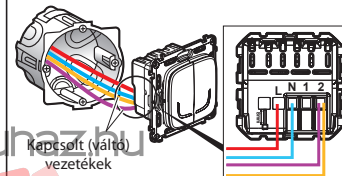

Mielőtt hozzátárna: vezetékezéssel kapcsolatos óvintézkedések

Amennyiben váltókapcsolót szeretne beszerelni, olvassa el az alábbi óvintézkedéseket: Egy fényforrás két vagy több kapcsolóval történő vezérléséhez kizárólag a következő termékeket használja:

ÉS

ÉS/VAGY

Vezetékmentes távvezérlő (a csomag nem tartalmazza)
Max. 20 db

Tilos: két intelligens csillárkapcsolót ugyanazon világítótest vezérléséhez alkalmazni.

1 Kötelező biztonsági óvintézkedések

1

Kapcsolja le a
kismegszakítót az
áramtalanításhoz.

2

**Beszerelés előtt
ellenőrizze, hogy a
feszültségmentesítés
valóban megtörtént-e?**

2 Szerelje be az intelligens csillárkapcsolót

1

Szerelje le a meglévő kapcsolót

3

2 Szerelje be az intelligens csillárkapcsolót

— N (null) = kék
— L (fázis) = ált. fekete, barna
(TILOS: kék és zöld/sárga)
— ≡ (földelés) = zöld/sárga

Frekvenciasáv: 2,4-2,4835 GHz
Teljesítményszint: <100 mW

Egyéb lehetőség: meglévő váltókapcsolók lecserélésére

Egyik oldalon a régi váltókapcsoló két kapcsolt vezetékét együtt kösse be az új intelligens csillárkapcsoló 1-es vagy 2-es csatlakozójába.

Másik oldalon a régi váltókapcsoló cseréje új vezetékmentes távvezérlőre

Nullvezető
(amennyiben
van)

Vezeték a lámpához
Kapcsolt (váltó)
vezetékek