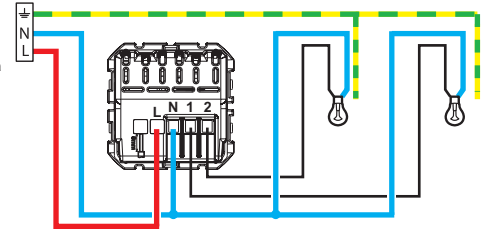

2 Szerelje be az intelligens csillárkapcsolót

— N (null) = kék
— L (fázis) = ált. fekete, barna
(TILOS: kék és zöld/sárga)
— ≡ (földelés) = zöld/sárga

Frekvenciasáv: 2,4-2,4835 GHz
Teljesítményszint: <100 mW

Egyéb lehetőség: meglévő váltókapcsolók lecserélésére

Egyik oldalon a régi váltókapcsoló két kapcsolt vezetékét együtt kösse be az új intelligens csillárkapcsoló 1-es vagy 2-es csatlakozójába.