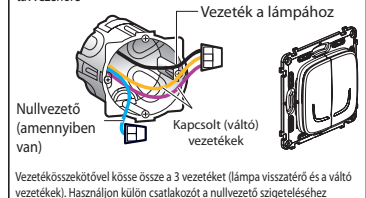

Másik oldalon a régi váltókapcsoló cseréje új vezetékmentes távvezérlőre