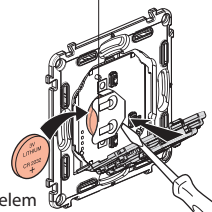

② Vezeték nélküli 4 funkciós szenárió kapcsoló beüzemelése

Távolítsa el az elem-védőfóliát a kapcsolóból.

Röviden nyomja meg az egyik gombot a kapcsoló aktiválásához. A jelzőfény zölden villogni kezd, majd kialszik.

Mindkét jelzőfény zölden felvillan, majd kialszik. Készen áll a kapcsolója.

3 Beüzemelés befejezése

A telepítés befejezéséhez **röviden** nyomja meg **vezeték nélküli kapcsolót középén**, vagy a vezérlőmodul gombját.

A jelzőfények a vezetékes termékeken kialszanak.

Szcenáriók testraszabása

a Legrand Home + Control applikáción keresztül:(Beállítások / Forgatókönyvek)
A varázsló segítségével

www.legrand.hu

LEGRAND - 6600 SZENTES, Ipartelepi út 14. Magyarország www.legrand.hu

Elemek cseréje

Amennyiben a jelzőfény gombnyomáskor háromszor pirosan felvillan -> elem hamarosan lemerül

Lithium elem
CR2032
3 V

EGYSZERŰSÍTETT EU MEGFELELŐSÉGI NYILATKOZAT

Alulírott

Legrand

kijelentem, hogy a jelen útmutatóban említett rádióberendezések megfelelnek a 2014/53/EU irányelvnek.