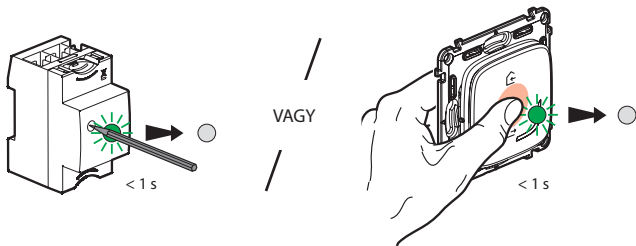

legrand.com

LE12186A

① Vezeték nélküli 4 funkciós szenárió kapcsoló beüzemelésének előkészítése

Tartsa lenyomva a **vezeték nélküli főkapcsolót** középen, amíg a zöld jelzőfénye fel nem villan, ezután engedje fel a gombot. **A vezetékes eszközökön** lévő jelzőfények zöldre váltanak.

② Vezeték nélküli 4 funkciós szenárió kapcsoló beüzemelése

Távolítsa el az elem-védőfóliát a kapcsolóból.

Röviden nyomja meg az egyik gombot a kapcsoló aktiválásához. A jelzőfény zölden villogni kezd, majd kialszik.

Mindkét jelzőfény zölden felvillan, majd kialszik. Készen áll a kapcsolója.

3 Beüzemelés befejezése

A telepítés befejezéséhez **röviden** nyomja meg **vezeték nélküli kapcsolót középén**, vagy a vezérlőmodul gombját.