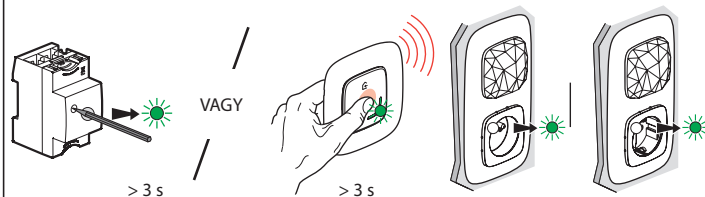

Vezérlő modul

VAGY

Csomag tartalma

x 4

Áthelyezhető kétoldalú ragasztó

Vezeték nélküli 4 funkciós szenárió kapcsoló

Keret

Frekvencia sáv: 2.4 - 2.4835 GHz
Teljesítmény: < 100 mW

legrand.com

LE12186A

① Vezeték nélküli 4 funkciós szenárió kapcsoló beüzemelésének előkészítése

Tartsa lenyomva a **vezeték nélküli főkapcsolót** középen, amíg a zöld jelzőfénye fel nem villan, ezután engedje fel a gombot. **A vezetékes eszközökön** lévő jelzőfények zöldre váltanak.

② Vezeték nélküli 4 funkciós szenárió kapcsoló beüzemelése

Távolítsa el az elem-védőfóliát a kapcsolóból.

Röviden nyomja meg az egyik gombot a kapcsoló aktiválásához. A jelzőfény zölden villogni kezd, majd kialszik.