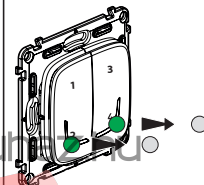

legrand.com

LE12186A

① Vezeték nélküli 4 funkciós szenárió kapcsoló beüzemelésének előkészítése

Tartsa lenyomva a **vezeték nélküli főkapcsolót** középen, amíg a zöld jelzőfénye fel nem villan, ezután engedje fel a gombot. **A vezetékes eszközökön** lévő jelzőfények zöldre váltanak.

② Vezeték nélküli 4 funkciós szenárió kapcsoló beüzemelése

Távolítsa el az elem-védőfóliát a kapcsolóból.

Röviden nyomja meg az egyik gombot a kapcsoló aktiválásához. A jelzőfény zölden villogni kezd, majd kialszik.