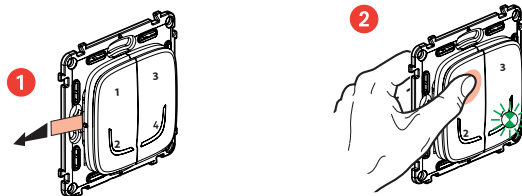

legrand.com

LE12186A

① Vezeték nélküli 4 funkciós szenárió kapcsoló beüzemelésének előkészítése

Tartsa lenyomva a **vezeték nélküli főkapcsolót** középen, amíg a zöld jelzőfénye fel nem villan, ezután engedje fel a gombot. **A vezetékes eszközökön** lévő jelzőfények zöldre váltanak.

② Vezeték nélküli 4 funkciós szenárió kapcsoló beüzemelése

Távolítsa el az elem-védőfóliát a kapcsolóból.

Röviden nyomja meg az egyik gombot a kapcsoló aktiválásához. A jelzőfény zölden villogni kezd, majd kialszik.