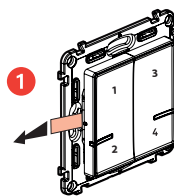

② Vezeték nélküli 4 funkciós szenárió kapcsoló beüzemelése

Távolítsa el az elem-védőfilét a kapcsolóból.