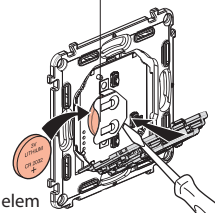

EGYSZERŰSÍTETT EU MEGFELELŐSÉGI NYILATKOZAT

Alulírott

Legrand

kijelentem, hogy a jelen útmutatóban említett rádióberendezések megfelelnek a 2014/53/EU irányelvnek.

A teljes EU-megfelelőségi nyilatkozat a következő weboldalon érhető el:

www.legrandoc.com

legrandaruhaz.hu