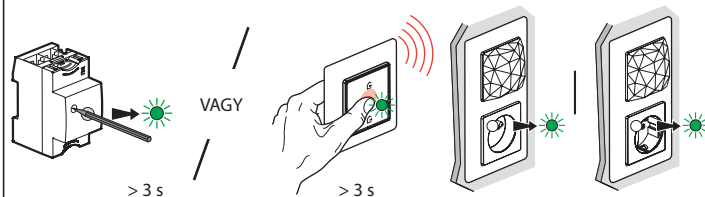

VAGY

Csomag tartalma

x 4

Áthelyezhető kétoldalú ragasztó

Vezeték nélküli 4 funkciós szenárió kapcsoló

Keret

Frekvencia sáv: 2.4 - 2,4835 GHz
Teljesítmény: < 100 mW

① Vezeték nélküli 4 funkciós szenárió kapcsoló beüzemelésének előkészítése

Tartsa lenyomva a **vezeték nélküli főkapcsolót** középen, amíg a zöld jelzőfénye fel nem villan, ezután engedje fel a gombot. **A vezetékes eszközökön** lévő jelzőfények zöldre váltanak.

② Vezeték nélküli 4 funkciós szenárió kapcsoló beüzemelése

Távolítsa el az elem-védőfilét a kapcsolóból.

Röviden nyomja meg az egyik gombot a kapcsoló aktiválásához. A jelzőfény zölden villogni kezd, majd kialszik.

Mindkét jelzőfény zölden felvillan, majd kialszik. Készen áll a kapcsolója.