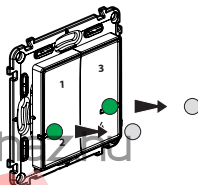

VAGY

Csomag tartalma

x 4

Áthelyezhető kétoldalú ragasztó

Vezeték nélküli 4 funkciós szenárió kapcsoló

Keret

Frekvencia sáv: 2.4 - 2,4835 GHz
Teljesítmény: < 100 mW

① Vezeték nélküli 4 funkciós szenárió kapcsoló beüzemelésének előkészítése

Tartsa lenyomva a **vezeték nélküli főkapcsolót** középen, amíg a zöld jelzőfénye fel nem villan, ezután engedje fel a gombot. **A vezetékes eszközökön** lévő jelzőfények zöldre váltanak.

② Vezeték nélküli 4 funkciós szenárió kapcsoló beüzemelése

Távolítsa el az elem-védőfilét a kapcsolóból.

Röviden nyomja meg az egyik gombot a kapcsoló aktiválásához. A jelzőfény zölden villogni kezd, majd kialszik.

Mindkét jelzőfény zölden felvillan, majd kialszik. Készen áll a kapcsolója.