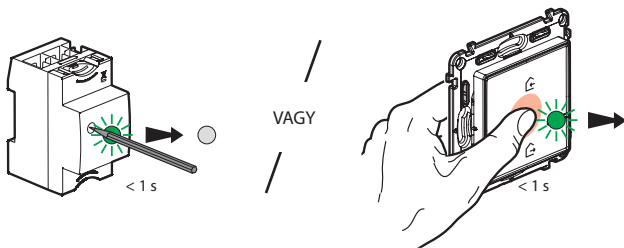

Tartsa lenyomva a **vezeték nélküli főkapcsolót** középen, amíg a zöld jelzőfénye fel nem villan, ezután engedje fel a gombot. **A vezetékes eszközökön** lévő jelzőfények zöldre váltanak.

② Vezeték nélküli 4 funkciós szenárió kapcsoló beüzemelése

Távolítsa el az elem-védőfilét a kapcsolóból.

Röviden nyomja meg az egyik gombot a kapcsoló aktiválásához. A jelzőfény zölden villogni kezd, majd kialszik.

Mindkét jelzőfény zölden felvillan, majd kialszik. Készen áll a kapcsolója.

3 Beüzemelés befejezése

A telepítés befejezéséhez **röviden** nyomja meg **vezeték nélküli kapcsolót közepén**, vagy a vezérlőmodul gombját.

A jelzőfények a vezetékes termékeken kialszanak.

Szcenáriók testraszabása