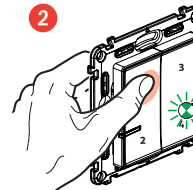

VAGY

Csomag tartalma

x 4

Áthelyezhető kétoldalú ragasztó

Vezeték nélküli 4 funkciós szenárió kapcsoló

Keret

Frekvencia sáv: 2.4 - 2,4835 GHz
Teljesítmény: < 100 mW

① Vezeték nélküli 4 funkciós szenárió kapcsoló beüzemelésének előkészítése

Tartsa lenyomva a **vezeték nélküli főkapcsolót** középen, amíg a zöld jelzőfénye fel nem villan, ezután engedje fel a gombot. **A vezetékes eszközökön** lévő jelzőfények zöldre váltanak.

② Vezeték nélküli 4 funkciós szenárió kapcsoló beüzemelése

Távolítsa el az elem-védőfilét a kapcsolóból.

Röviden nyomja meg az egyik gombot a kapcsoló aktiválásához. A jelzőfény zölden villogni kezd, majd kialszik.

Mindkét jelzőfény zölden felvillan, majd kialszik. Készen áll a kapcsolója.