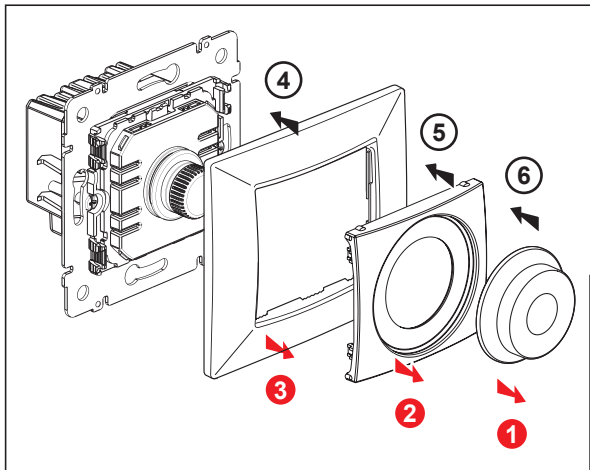

-10°C ... +70°C	0°C ... +35°C	40 mm	100 .. 240 V~ 50 / 60 Hz	8 mm 1...2,5 mm²

	R	L	C/L		Dimmable	Dimmable LED
200-240V~ 50/60Hz	5...300 W	5... 300 VA	5... 300 VA	5... 300 VA	5...75 W ≤ 10 x	
100-200V~ 50/60Hz	5...150 W	5... 150 VA	5... 150 VA	5... 150 VA	5...37 W ≤ 10 x	