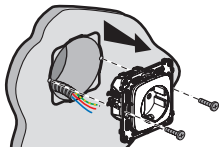

## 2 Szerelje be az intelligens csatlakozóaljzatot

1

Szerelje le a régi aljzatot

3

2

Kösse be az intelligens csatlakozóaljzatot

(ajánlott) 2,5 mm<sup>2</sup>-es tömör vezeték

**16 A – 230 V~  
max. 3680 W  
cos 0,8**