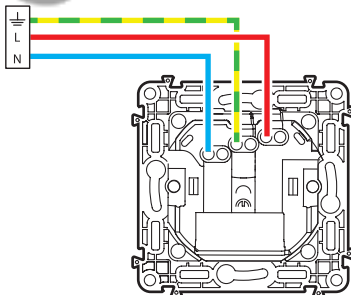

2

Kösse be az intelligens csatlakozóaljzatot

(ajánlott) 2,5 mm²-es tömör vezeték

**16 A – 230 V~
max. 3680 W
cos 0,8**

Frekvenciasáv: 2,4–2,4835 GHz
Teljesítményszint: <100 mW