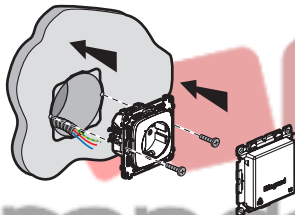

## 1 Kötelező biztonsági óvintézkedések

1

**OFF**

A megszakító lekapcsolásával biztosítsa az áramkörtön a feszültségmentes állapotot.

2

**Beszelés előtt ellenőrizze, hogy a rendszeren a feszültségmentesítés megtörtént-e?**

## 2 Szerelje be az intelligens csatlakozóaljzatot

1

Szerelje le a régi aljzatot

3

2

Kösse be az intelligens csatlakozóaljzatot

(ajánlott) 2,5 mm<sup>2</sup>-es tömör vezeték

**16 A – 230 V~  
max. 3680 W  
cos 0,8**