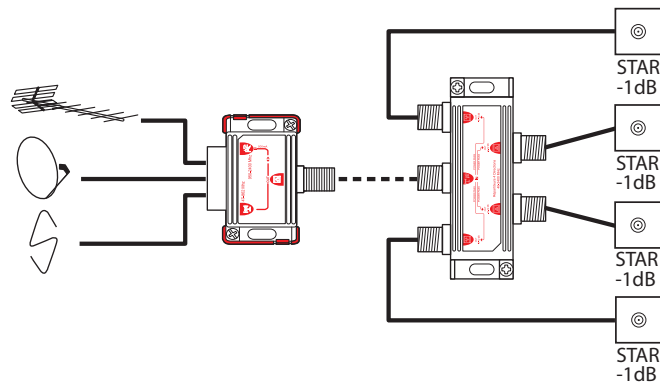

A

			Control	Return Path	Channel 1	Channel FM	Channel VHF	Channel UHF	Channel SAT (IF)
Z			22 kHz 0,6 V	4 - 30 MHz	47 - 68 MHz	87,5 - 108 MHz	120 - 470 MHz	470 - 862 MHz	950 - 2400 MHz
75 Ω	< 1,5 dB	500 mA							

B

RJ 45 UTP
Cat6

U/UTP

C