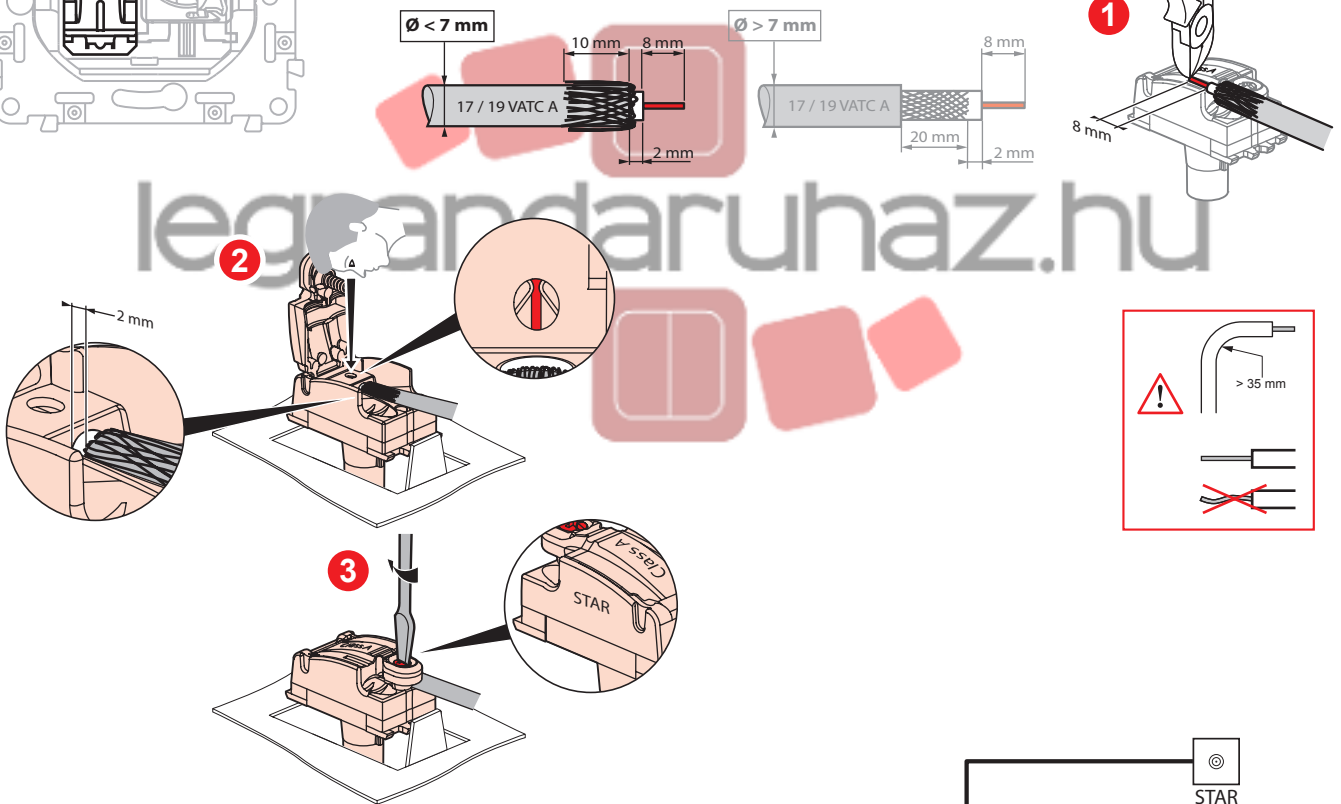

A

			Control	Return Path	Channel 1	Channel FM	Channel VHF	Channel UHF	Channel SAT (IF)
Z			22 kHz 0,6 V	4 - 30 MHz	47 - 68 MHz	87,5 - 108 MHz	120 - 470 MHz	470 - 862 MHz	950 - 2400 MHz
75 Ω	< 1,5 dB	500 mA							

B

RJ 45 UTP
Cat6

U/UTP

C