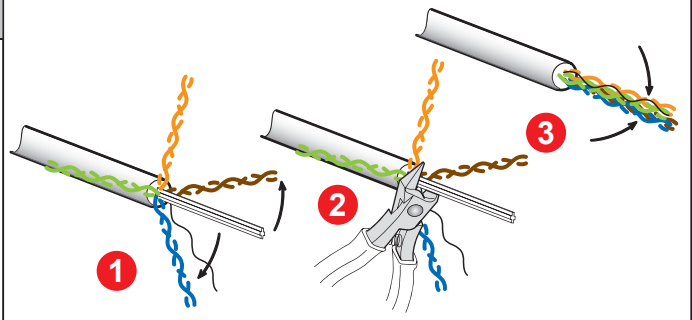

A

			Control	Return Path	Channel 1	Channel FM	Channel VHF	Channel UHF	Channel SAT (IF)
Z			22 kHz 0,6 V	4 - 30 MHz	47 - 68 MHz	87,5 - 108 MHz	120 - 470 MHz	470 - 862 MHz	950 - 2400 MHz
75 Ω	< 1,5 dB	500 mA							

B

RJ 45 UTP
Cat6

U/UTP

C