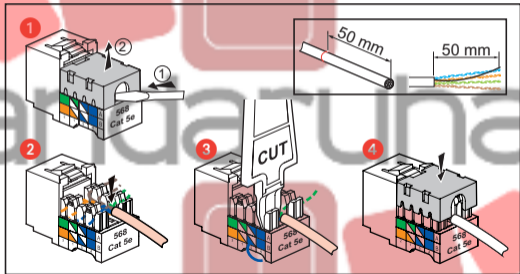

RJ 45 - Cat 5e

7 824 24/54 - 7 822 24/54

 **legrand**

LE04852AA