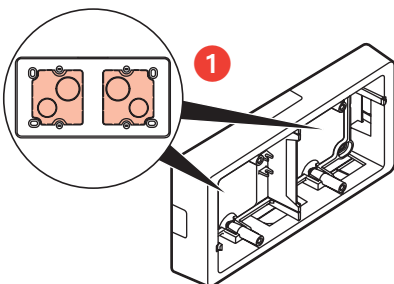

- Cadre saillie pour appareillage Céliane™
  - Surface mounting frame for Céliane™ wiring devices
- 0 802 42/43/45/46

- Capacité d'entrées
- Cable entry capacity

A	20/32 x 12,5/16	
B	20 x 12,5/16	
C	20/32 x 12,5	
D	20 x 12,5/16	
E	20 x 12,5	
F	20 x 12,5	
G	Ø 20	
H	Ø 25	
J	32 x 12,5	
K	50 x 48	
L	58 x 54	
M	58 x 50	

- Utilisation du cadre seul pour mécanisme de commande (hors fonction électronique exemple : variateur ...)
- Use of frame alone for control mechanism (except electronic functions, e.g.: dimmers)

- Utilisation du cadre + réhausse
- Use of frame with spacer

- Utilisation du cadre 3 postes toutes fonctions
- Use of 3-gang frame (all functions)

- Montage sur boîte d'encastrement
- Fitting on flush-mounting box

- Non livrées
- Not supplied