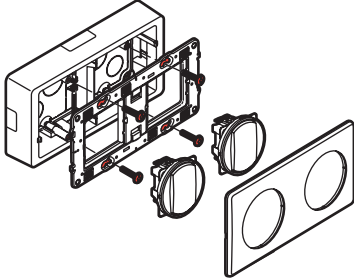

- Cadre saillie pour appareillage Céliane™
  - Surface mounting frame for Céliane™ wiring devices
- 0 802 42/43/45/46

- Capacité d'entrées
- Cable entry capacity

A	20/32 x 12,5/16	
B	20 x 12,5/16	
C	20/32 x 12,5	
D	20 x 12,5/16	
E	20 x 12,5	
F	20 x 12,5	
G	Ø 20	
H	Ø 25	
J	32 x 12,5	
K	50 x 48	
L	58 x 54	
M	58 x 50	

- Utilisation du cadre seul pour mécanisme de commande (hors fonction électronique exemple : variateur ...)
- Use of frame alone for control mechanism (except electronic functions, e.g.: dimmers)

- Utilisation du cadre + réhausse
- Use of frame with spacer

- Utilisation du cadre 3 postes toutes fonctions
- Use of 3-gang frame (all functions)

- Montage sur boîte d'encastrement
- Fitting on flush-mounting box

- Non livrées
- Not supplied