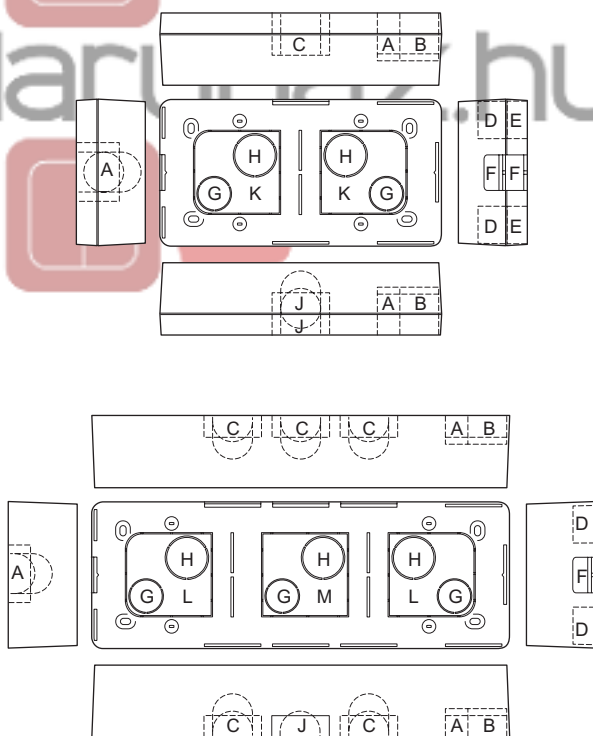

- Cadre saillie pour appareillage Céliane™
  - Surface mounting frame for Céliane™ wiring devices
- 0 802 42/43/45/46

- Capacité d'entrées
- Cable entry capacity

A	20/32 x 12,5/16	
B	20 x 12,5/16	
C	20/32 x 12,5	
D	20 x 12,5/16	
E	20 x 12,5	
F	20 x 12,5	
G	Ø 20	
H	Ø 25	
J	32 x 12,5	
K	50 x 48	
L	58 x 54	
M	58 x 50	

- Utilisation du cadre seul pour mécanisme de commande (hors fonction électronique exemple : variateur ...)
- Use of frame alone for control mechanism (except electronic functions, e.g.: dimmers)

- Utilisation du cadre + réhausse
- Use of frame with spacer

- Utilisation du cadre 3 postes toutes fonctions
- Use of 3-gang frame (all functions)

- Montage sur boîte d'encastrement
- Fitting on flush-mounting box

- Non livrées
- Not supplied