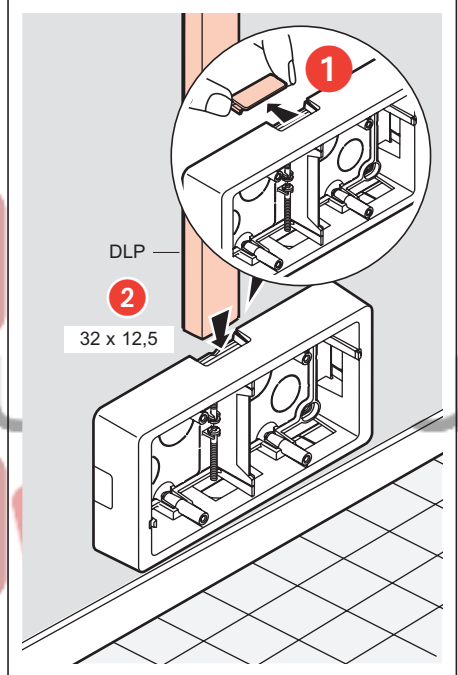

- Cadre saillie pour appareillage Céliane™
  - Surface mounting frame for Céliane™ wiring devices
- 0 802 42/43/45/46

- Capacité d'entrées
- Cable entry capacity

A	20/32 x 12,5/16	
B	20 x 12,5/16	
C	20/32 x 12,5	
D	20 x 12,5/16	
E	20 x 12,5	
F	20 x 12,5	
G	Ø 20	
H	Ø 25	
J	32 x 12,5	
K	50 x 48	
L	58 x 54	
M	58 x 50	

- Utilisation du cadre seul pour mécanisme de commande (hors fonction électronique exemple : variateur ...)
- Use of frame alone for control mechanism (except electronic functions, e.g.: dimmers)

- Utilisation du cadre + réhausse
- Use of frame with spacer

- Utilisation du cadre 3 postes toutes fonctions
- Use of 3-gang frame (all functions)

- Montage sur boîte d'encastrement
- Fitting on flush-mounting box

- Non livrées
- Not supplied