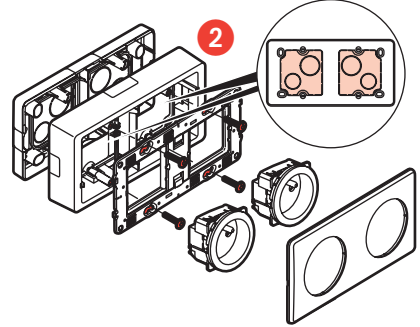

- Cadre saillie pour appareillage Céliane™
  - Surface mounting frame for Céliane™ wiring devices
- 0 802 42/43/45/46

- Capacité d'entrées
- Cable entry capacity

A	20/32 x 12,5/16	
B	20 x 12,5/16	
C	20/32 x 12,5	
D	20 x 12,5/16	
E	20 x 12,5	
F	20 x 12,5	
G	Ø 20	
H	Ø 25	
J	32 x 12,5	
K	50 x 48	
L	58 x 54	
M	58 x 50	

- Utilisation du cadre seul pour mécanisme de commande (hors fonction électronique exemple : variateur ...)
- Use of frame alone for control mechanism (except electronic functions, e.g.: dimmers)

- Utilisation du cadre + réhausse
- Use of frame with spacer

- Utilisation du cadre 3 postes toutes fonctions
- Use of 3-gang frame (all functions)

- Montage sur boîte d'encastrement
- Fitting on flush-mounting box

- Non livrées
- Not supplied