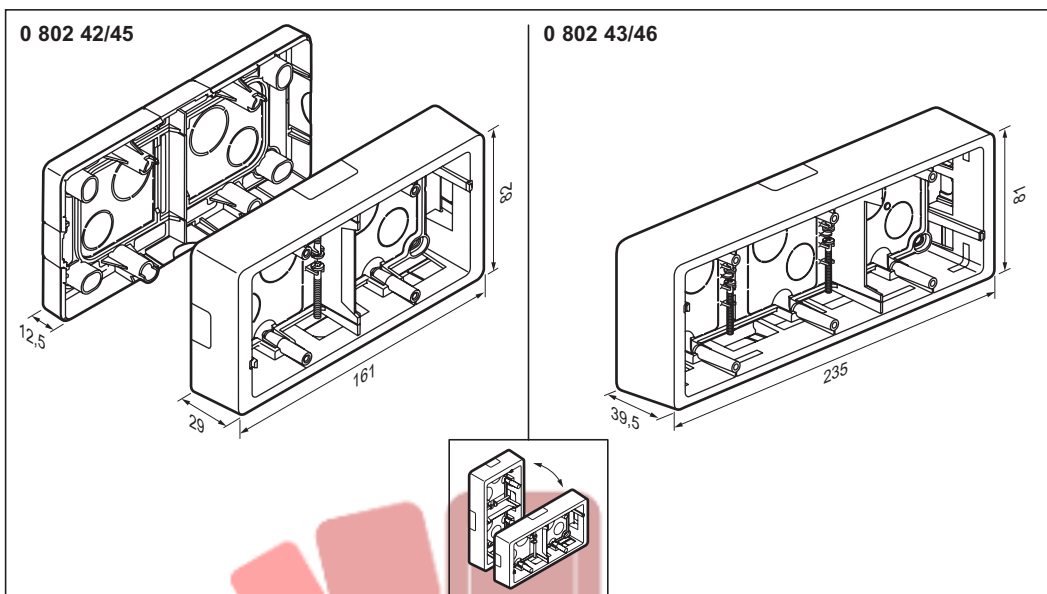

- Cadre saillie pour appareillage Céliane™
  - Surface mounting frame for Céliane™ wiring devices
- 0 802 42/43/45/46

- Capacité d'entrées
- Cable entry capacity

A	20/32 x 12,5/16	
B	20 x 12,5/16	
C	20/32 x 12,5	
D	20 x 12,5/16	
E	20 x 12,5	
F	20 x 12,5	
G	Ø 20	
H	Ø 25	
J	32 x 12,5	
K	50 x 48	
L	58 x 54	
M	58 x 50	

- Utilisation du cadre seul pour mécanisme de commande (hors fonction électronique exemple : variateur ...)
- Use of frame alone for control mechanism (except electronic functions, e.g.: dimmers)

- Utilisation du cadre + réhausse
- Use of frame with spacer

- Utilisation du cadre 3 postes toutes fonctions
- Use of 3-gang frame (all functions)

- Montage sur boîte d'encastrement
- Fitting on flush-mounting box

- Non livrées
- Not supplied