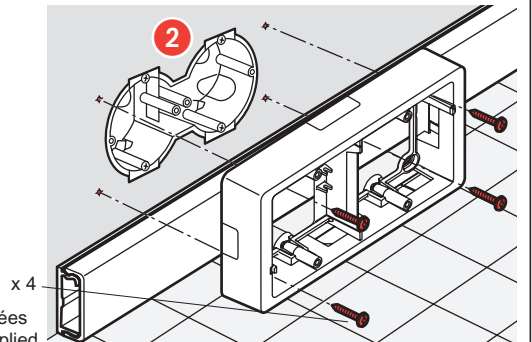

- Cadre saillie pour appareillage Céliane™
  - Surface mounting frame for Céliane™ wiring devices
- 0 802 42/43/45/46

- Capacité d'entrées
- Cable entry capacity

A	20/32 x 12,5/16	
B	20 x 12,5/16	
C	20/32 x 12,5	
D	20 x 12,5/16	
E	20 x 12,5	
F	20 x 12,5	
G	Ø 20	
H	Ø 25	
J	32 x 12,5	
K	50 x 48	
L	58 x 54	
M	58 x 50	

- Utilisation du cadre seul pour mécanisme de commande (hors fonction électronique exemple : variateur ...)
- Use of frame alone for control mechanism (except electronic functions, e.g.: dimmers)

- Utilisation du cadre + réhausse
- Use of frame with spacer

- Utilisation du cadre 3 postes toutes fonctions
- Use of 3-gang frame (all functions)

- Montage sur boîte d'encastrement
- Fitting on flush-mounting box

- Non livrées
- Not supplied