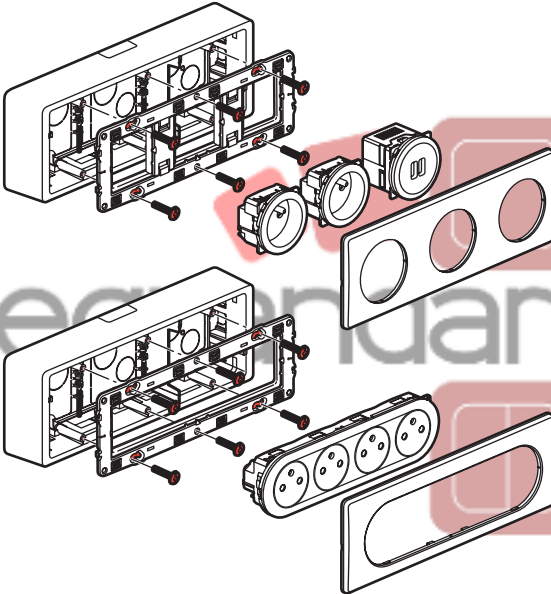

- Cadre saillie pour appareillage Céliane™
  - Surface mounting frame for Céliane™ wiring devices
- 0 802 42/43/45/46

- Capacité d'entrées
- Cable entry capacity

A	20/32 x 12,5/16	
B	20 x 12,5/16	
C	20/32 x 12,5	
D	20 x 12,5/16	
E	20 x 12,5	
F	20 x 12,5	
G	Ø 20	
H	Ø 25	
J	32 x 12,5	
K	50 x 48	
L	58 x 54	
M	58 x 50	

- Utilisation du cadre seul pour mécanisme de commande (hors fonction électronique exemple : variateur ...)
- Use of frame alone for control mechanism (except electronic functions, e.g.: dimmers)

- Utilisation du cadre + réhausse
- Use of frame with spacer

- Utilisation du cadre 3 postes toutes fonctions
- Use of 3-gang frame (all functions)

- Montage sur boîte d'encastrement
- Fitting on flush-mounting box

- Non livrées
- Not supplied