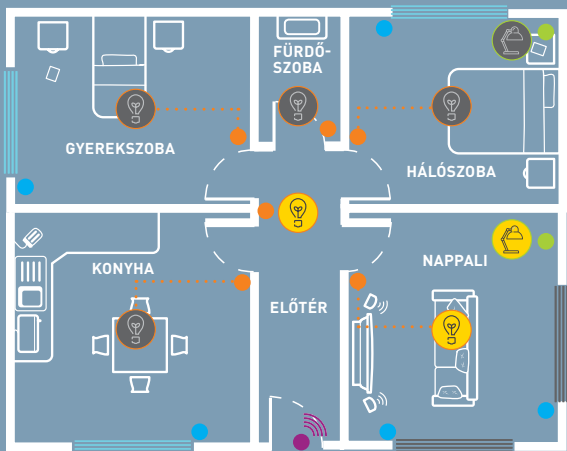

## TIPPEK FORGATÓKÖNYVEK LÉTREHOZÁSÁHOZ

Az alábbi forgatókönyv ötleteket a Home + Control applikáción keresztül konfigurálhatjuk és aktiválhatjuk. A telepített intelligens eszközök vezérlik a világítást, lámpákat, elektromos berendezéseket és redőnyöket.

### 1. lépés: Kezdő csomag az intelligens rendszerhez

7 523 95

Kezdő csomag, mely nélkülözhetetlen eleme az intelligens rendszernek. Világítás, redőnyök és elektromos berendezések vezérléséhez. Okostelefon applikáción keresztül is vezérelhető, akár otthonától távolról is. (Hangvezérlés támogatás)  
Bővíthető kiegészítő csomaggal és bármely egyéb intelligens eszközzel. 2,4 GHz-es Wi-Fi kapcsolat szükséges

## “TÁVOZÁS” FORGATÓKÖNYV

Szerelje fel a vezeték nélküli főkapcsolót (Távozás/Érkezés funkcióval) a bejárati ajtóhoz közel. Az **alsó gomb** megnyomásával aktiválhatjuk a forgatókönyvet, melyet a Home+Control applikáción belül konfigurálhatunk.