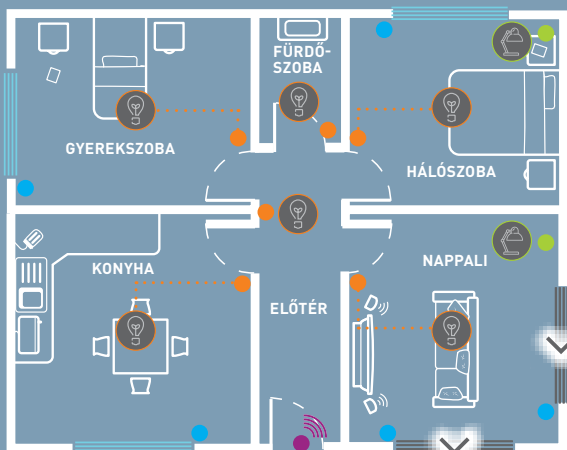

## TIPPEK FORGATÓKÖNYVEK LÉTREHOZÁSÁHOZ

Az alábbi forgatókönyv ötleteket a Home + Control applikáción keresztül konfigurálhatjuk és aktiválhatjuk. A telepített intelligens eszközök vezérlik a világítást, lámpákat, elektromos berendezéseket és redőnyöket.

## “TÁVOZÁS” FORGATÓKÖNYV

Szerelje fel a vezeték nélküli főkapcsolót (Távozás/Érkezés funkcióval) a bejárati ajtóhoz közel. Az **alsó gomb** megnyomásával aktiválhatjuk a forgatókönyvet, melyet a Home+Control applikáción belül konfigurálhatunk.