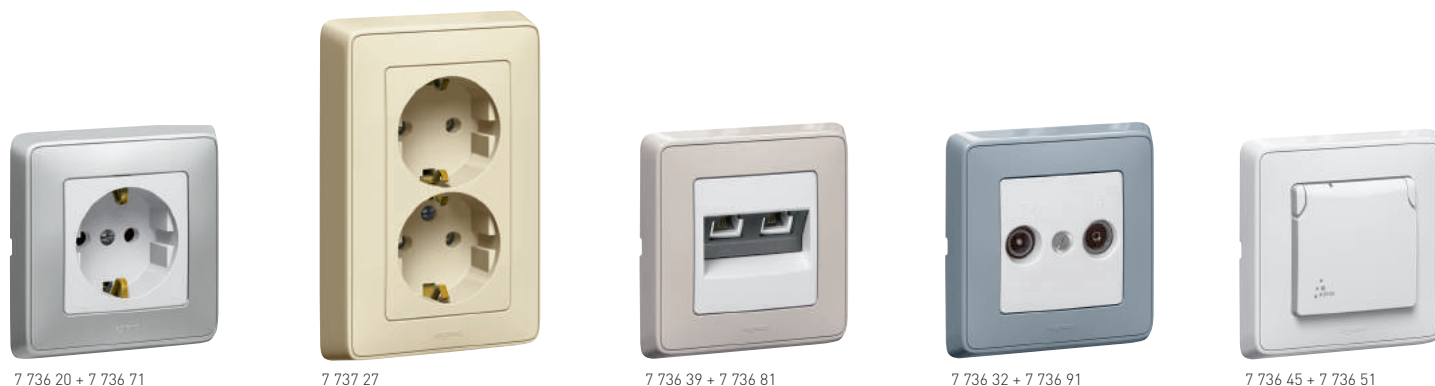

Cariva™ mechanizmusok

fehér és bézs burkolattal, keret nélkül földelt csatlakozóaljzatok, informatikai aljzatok, antenna aljzatok

7 736 20 + 7 736 71

7 737 27

7 736 39 + 7 736 81

7 736 32 + 7 736 91

7 736 45 + 7 736 51

Cariva keret kiválasztási táblázat (423. oldal)
Mechanizmusok keret nélküli burkolattal
Csavaros és körmös rögzítési lehetőséggel

Csom.	Kat. szám		
	Fehér	Bézs	
Földelt csatlakozóaljzatok 10/16 A – 250 V~			
			Csavaros vezetékbeiktetéssel
10	7 736 20	7 737 20	2P+F csatlakozóaljzat 2P+F csatlakozóaljzat gyermekvédelemmel
10	7 736 21	7 737 21	
10	7 736 22	7 737 22	
10	7 736 45	7 737 45	2P+F csatlakozóaljzat gyermekvédelemmel csapófedéllel 2P+F csatlakozóaljzat gyermekvédelemmel csapófedéllel, IP44
Kettős földelt csatlakozóaljzatok 10/16 A – 250 V~, komplett			
			Csavaros vezetékbeiktetéssel
5	7 736 27	7 737 27	2x2P+F csatlakozóaljzat
Telefon-csatlakozóaljzatok			
			Gyors, öncsupaszoló, negyedfordulatos bekötéssel
10	7 736 38	7 737 38	1xRJ11 aljzat – 4 pólusú
10	7 736 39	7 737 39	2xRJ11 aljzat – 4 pólusú
10	7 736 40	7 737 40	Speciális RJ11/RJ 45 aljzat 1xRJ11 és 1xRJ 45 Cat. 6 UTP csatlakozóval
Informatikai csatlakozóaljzatok			
			Gyors bekötés ráfordítható bekötőkarral Körmös rögzítéssel Class E megfelelés Vizsgálati frekvencia: 250 MHz Adátviteli sebesség 1 Gigabit/s
10	7 736 41	7 737 41	1xRJ 45 Cat. 6 UTP aljzat
10	7 736 42	7 737 42	2xRJ 45 Cat. 6 UTP aljzat