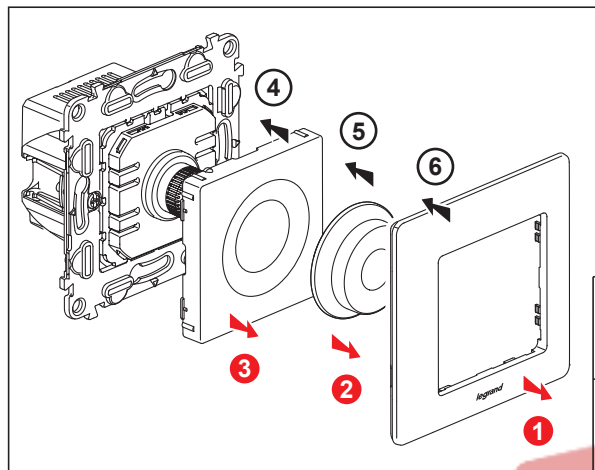

			U	
-10°C ... +70°C	0°C ... +35°C	40 mm	100 .. 240 V~ 50 / 60 Hz	8 mm 1...2,5 mm²

	R	L	C/L		Dimmable	Dimmable LED
200-240V~ 50/60Hz	5...300 W	5... 300 VA	5... 300 VA	5... 300 VA	5...75 W ≤ 10 x	
100-200V~ 50/60Hz	5...150 W	5... 150 VA	5... 150 VA	5... 150 VA	5...37 W ≤ 10 x	