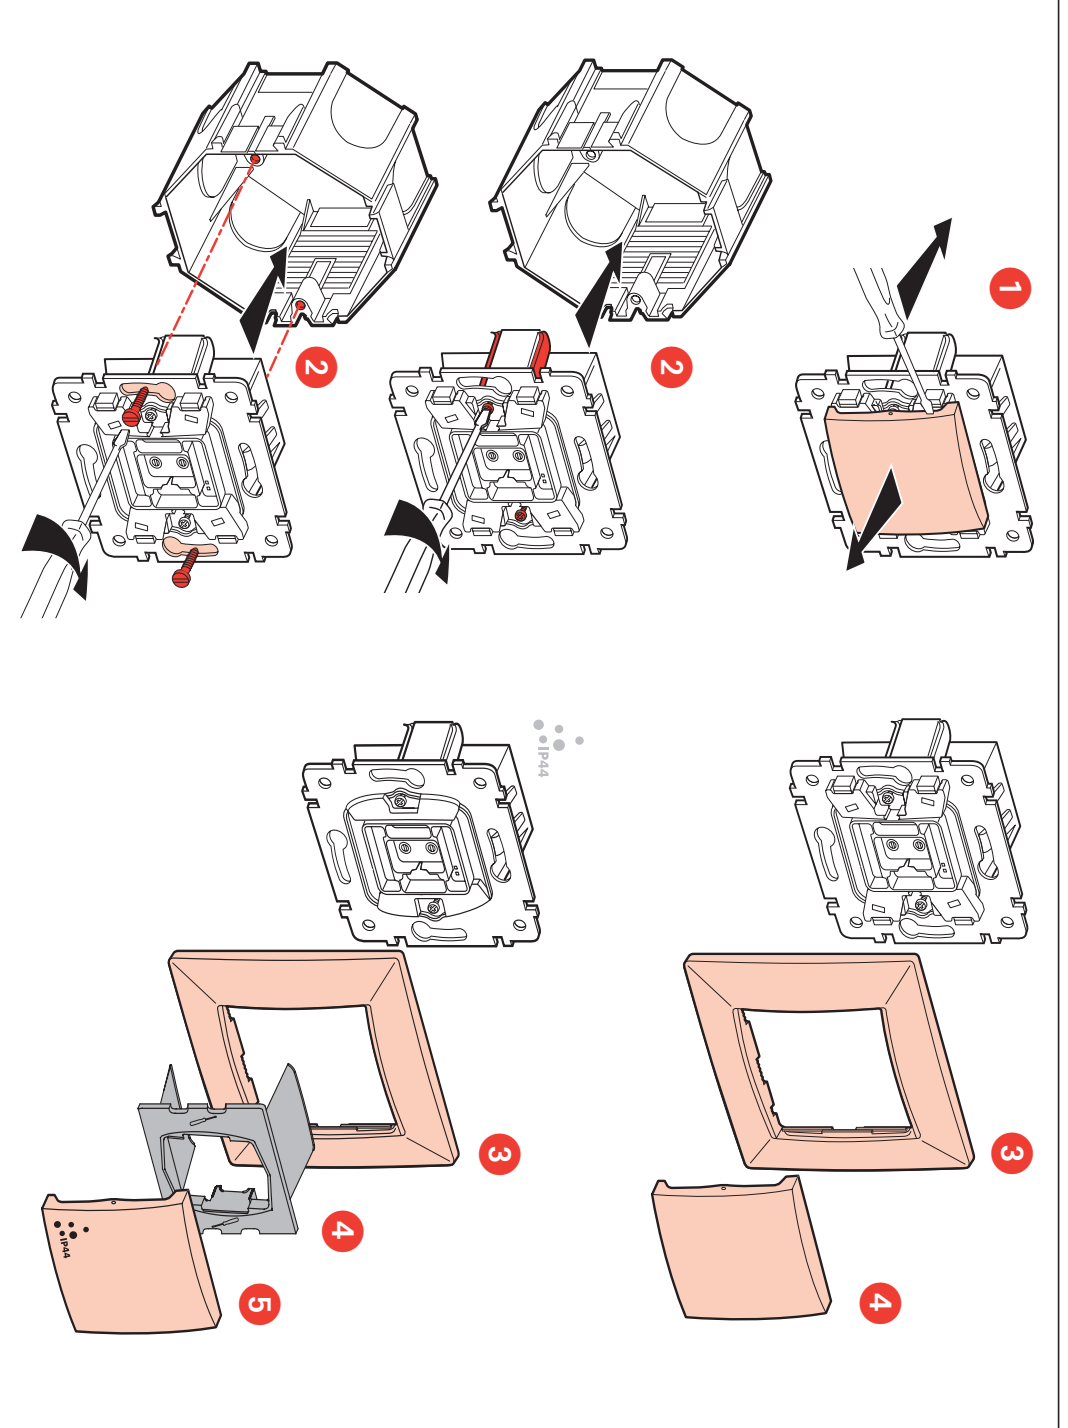

Valena™
 STD 1 - STD 1L - STD 1 IP44 - STD 2 - STD 2E - STD 2T - STD 2TE - STD 2 IP44 - STD 3 - STD 5
 STD 5L - STD 5T - STD 5TE - STD 6 - STD 6E - STD 6L - STD 6LE - STD 6T - STD 6/2 - STD 6/2L
 STD 6/2 IP44 - STD 6 IP44 - STD 7 - STD 7L - STD 7 IP44 - STD 1P - STD 1P IP44 - STD 1PL
 STD 1PLE - STD 6PC - STD 1+6 - STD 1+6P - STD 6P + 6P

16 AX 250 V ~ STD 2E - 2TE 6E - 6LE	10 AX 400 V ~ STD 3	10 AX 250 V ~ STD 1 - 1L - 1 IP44 - 2 - 2T - 2 IP44 - 5 - 5L - 5T - 5TE - 6 - 6L - 6T - 6/2 - 6/2L - 6/2 IP44 - 6 IP44 - 7 - 7L - 7 IP44	10 A 250 V ~ STD 1P - 1P IP44 - 1PL 1+6 - 1+6P - 6PC - 6P+6P	10 A 12 V ~ STD 1PLE
--	-------------------------------	--	---	--------------------------------