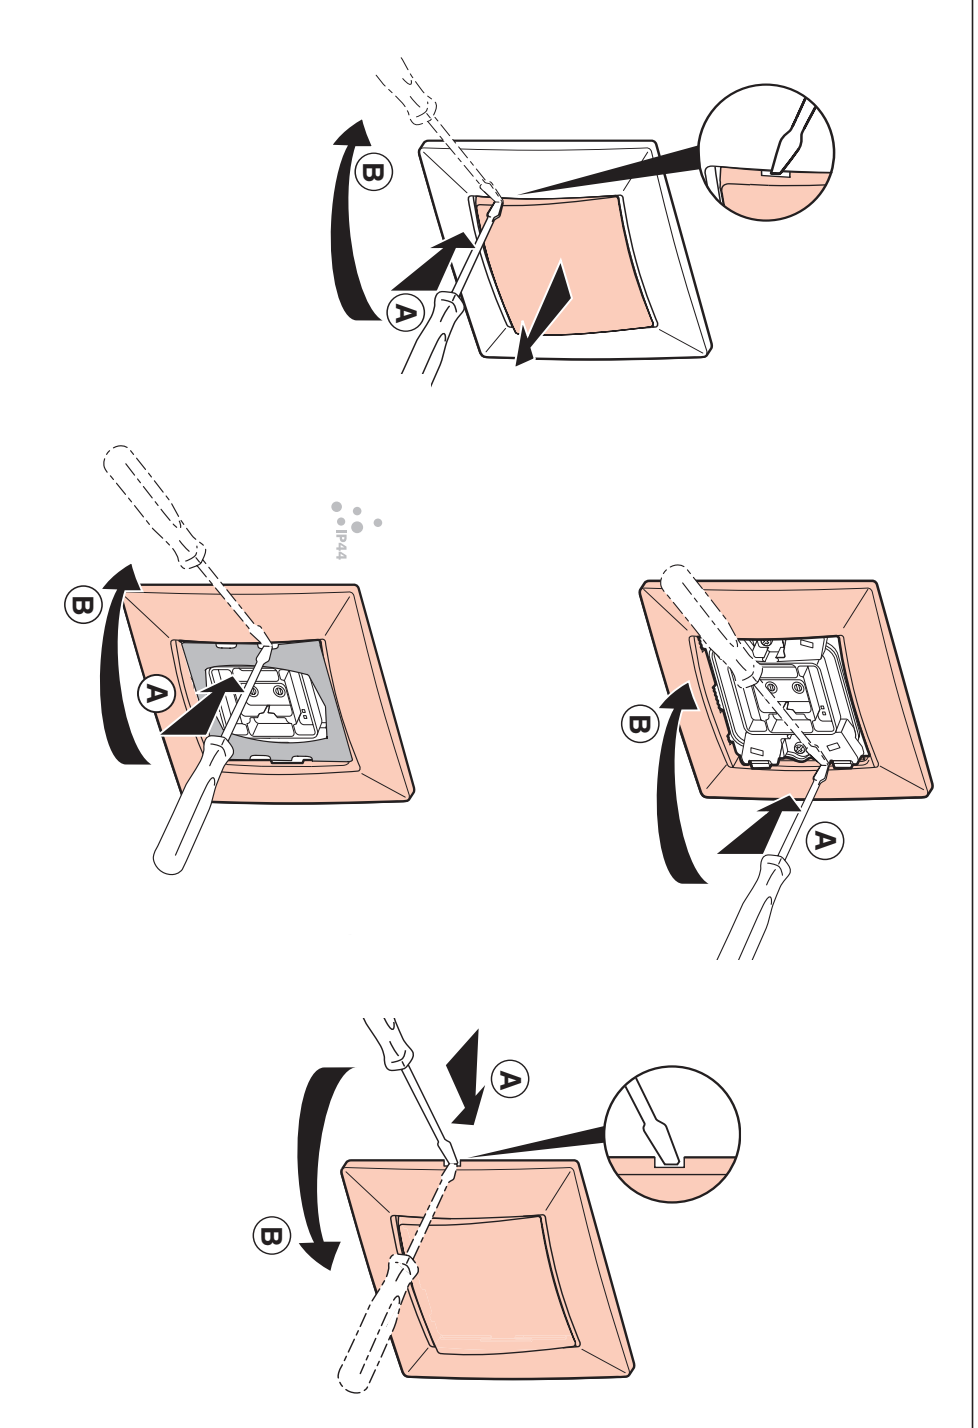

Valena™
 STD 1 - STD 1L - STD 1 IP44 - STD 2 - STD 2E - STD 2T - STD 2TE - STD 2 IP44 - STD 3 - STD 5
 STD 5L - STD 5T - STD 5TE - STD 6 - STD 6E - STD 6L - STD 6LE - STD 6T - STD 6/2 - STD 6/2L
 STD 6/2 IP44 - STD 6 IP44 - STD 7 - STD 7L - STD 7 IP44 - STD 1P - STD 1P IP44 - STD 1PL
 STD 1PLE - STD 6PC - STD 1+6 - STD 1+6P - STD 6P + 6P

16 AX 250 V ~ STD 2E - 2TE 6E - 6LE	10 AX 400 V ~ STD 3	10 AX 250 V ~ STD 1 - 1L - 1 IP44 - 2 - 2T - 2 IP44 - 5 - 5L - 5T - 5TE - 6 - 6L - 6T - 6/2 - 6/2L - 6/2 IP44 - 6 IP44 - 7 - 7L - 7 IP44	10 A 250 V ~ STD 1P - 1P IP44 - 1PL 1+6 - 1+6P - 6PC - 6P+6P	10 A 12 V ~ STD 1PLE
--	-------------------------------	--	---	--------------------------------